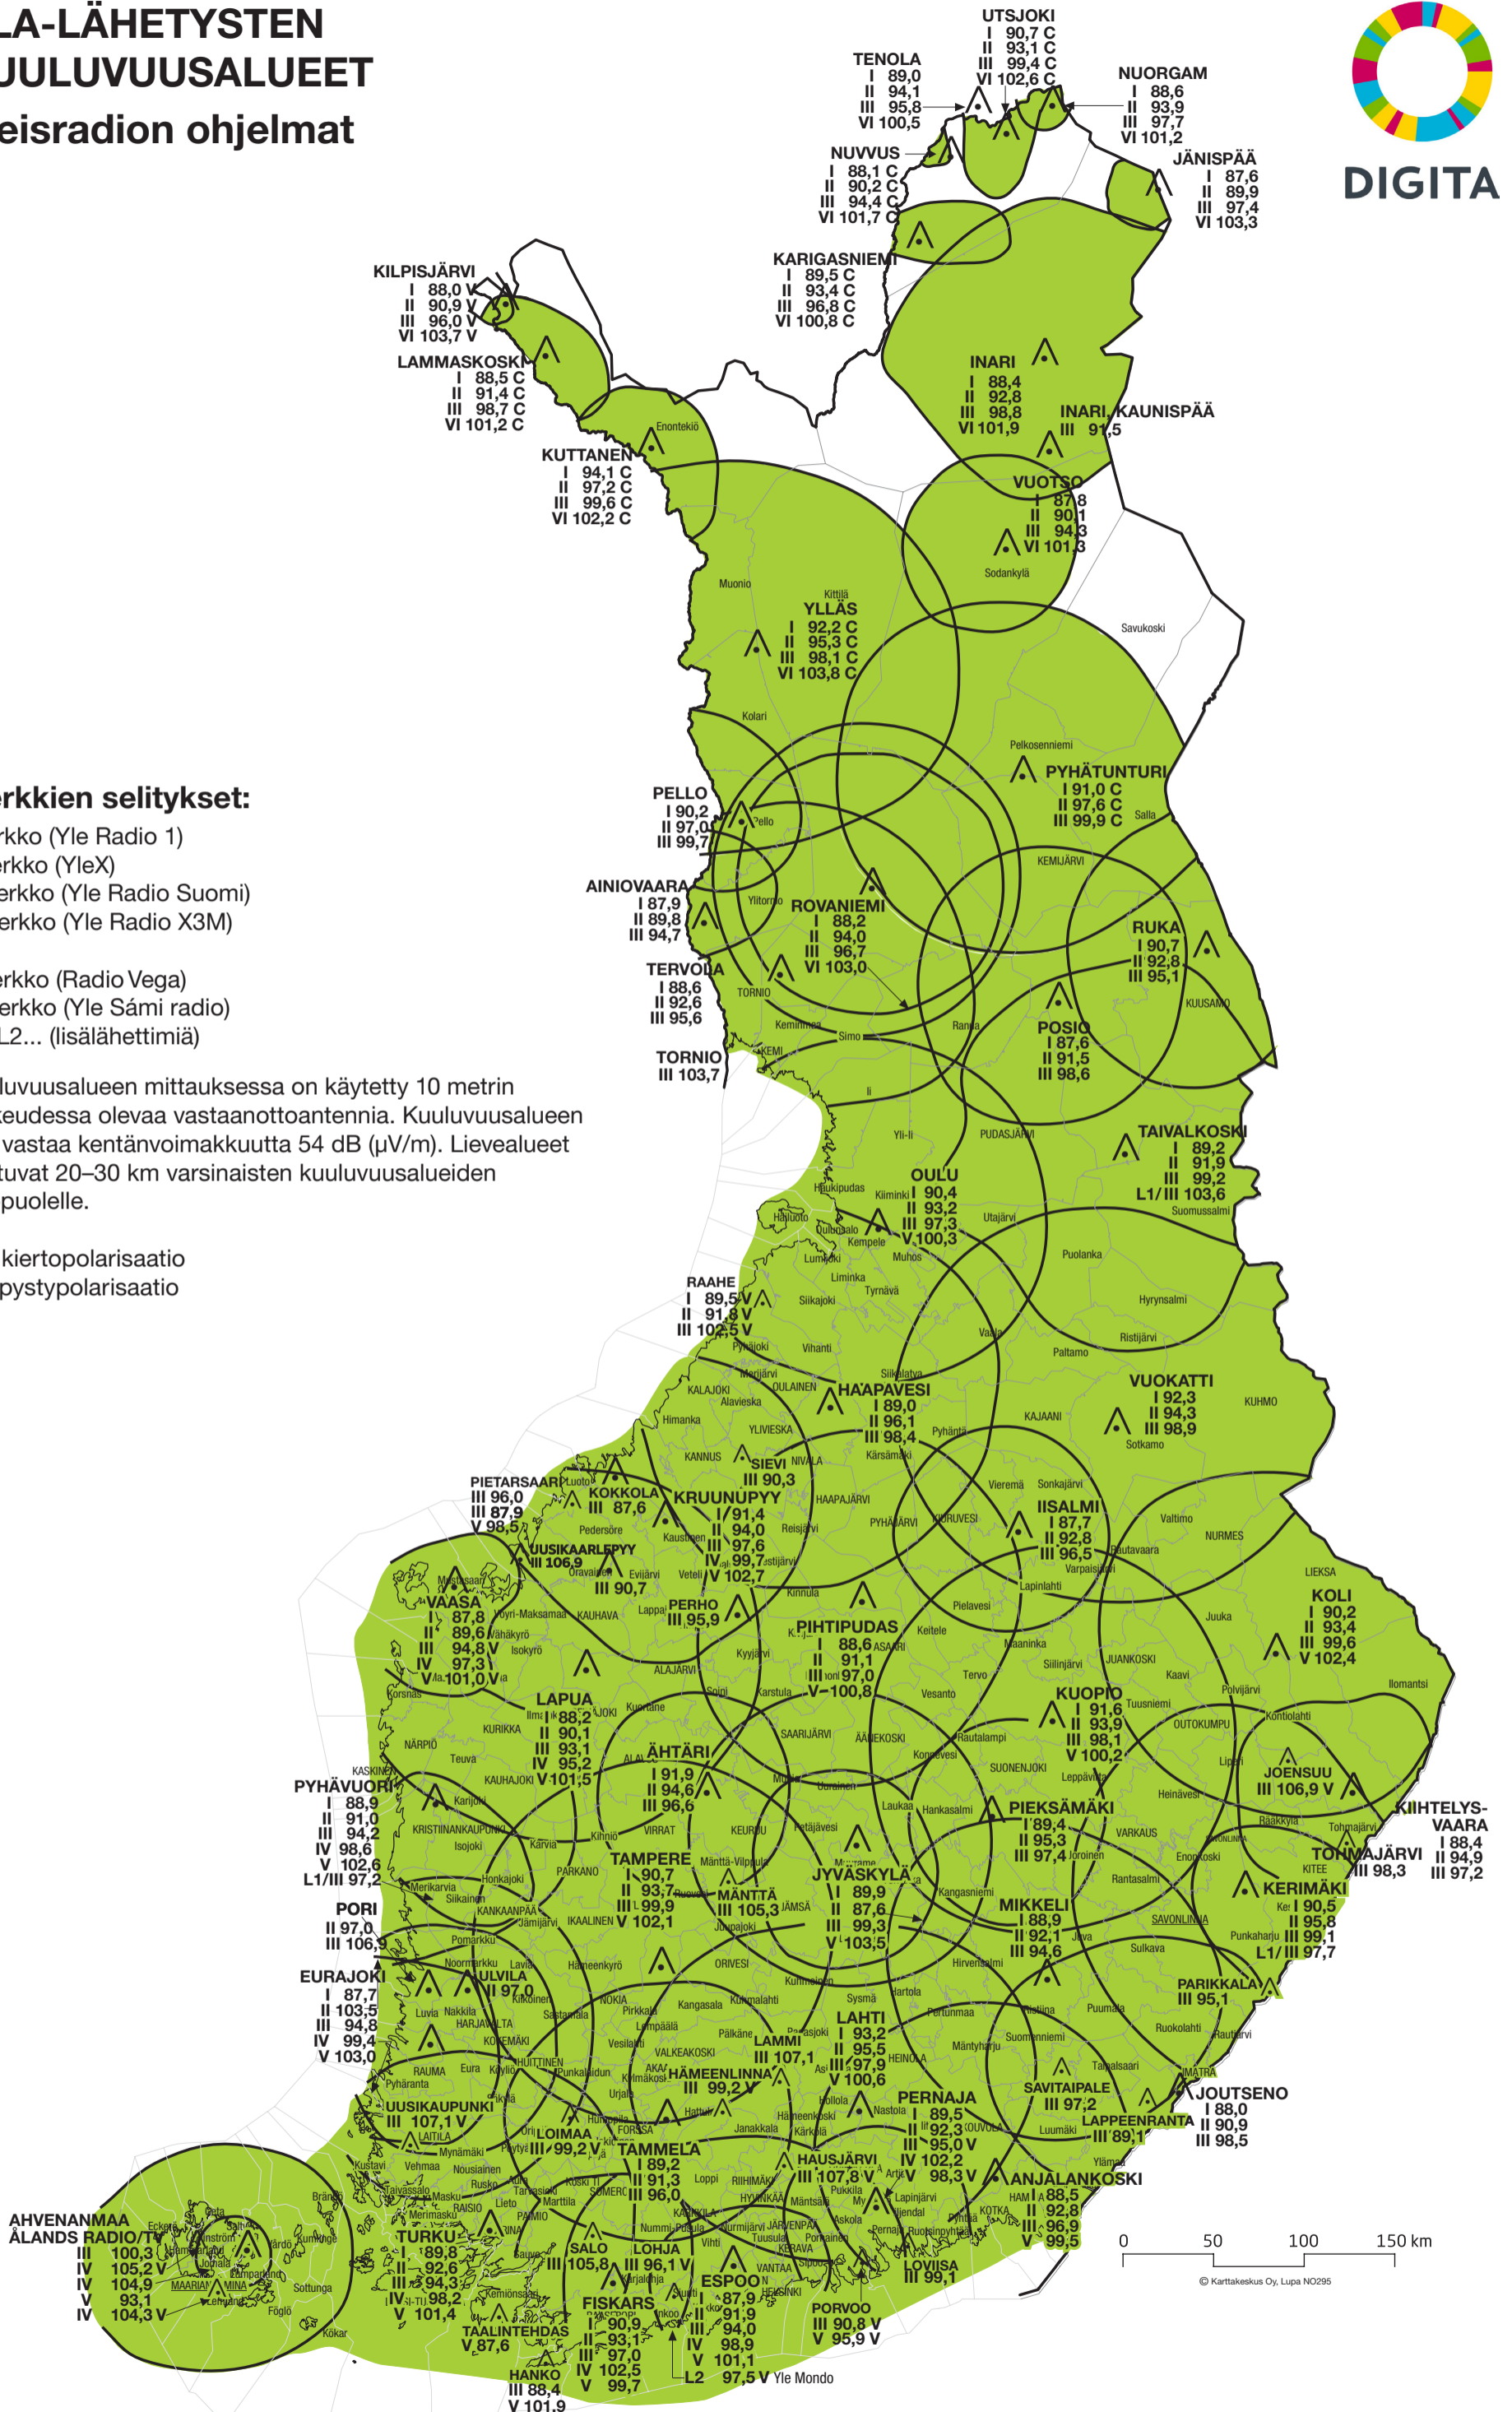

ULA-LÄHETYSTEN KUULUVUUSALUEET

Yleisradion ohjelmat

Merkkien selitykset:

- I-verkko (Yle Radio 1)
- II-verkko (YleX)
- III-verkko (Yle Radio Suomi)
- IV-verkko (Yle Radio X3M)

- V-verkko (Radio Vega)
- VI-verkko (Yle Sámi radio)
- L1, L2... (lisälähettimiä)

Kuuluvuusalueen mittauksessa on käytetty 10 metrin korkeudessa olevaa vastaanottoantennia. Kuuluvuusalueen raja vastaa kentänvoimakkuutta 54 dB ($\mu\text{V}/\text{m}$). Lievealueet ulottuvat 20–30 km varsinaisten kuuluvuusalueiden ulkopuolelle.

- C = kiertopolarisaatio
- V = pystypolarisaatio