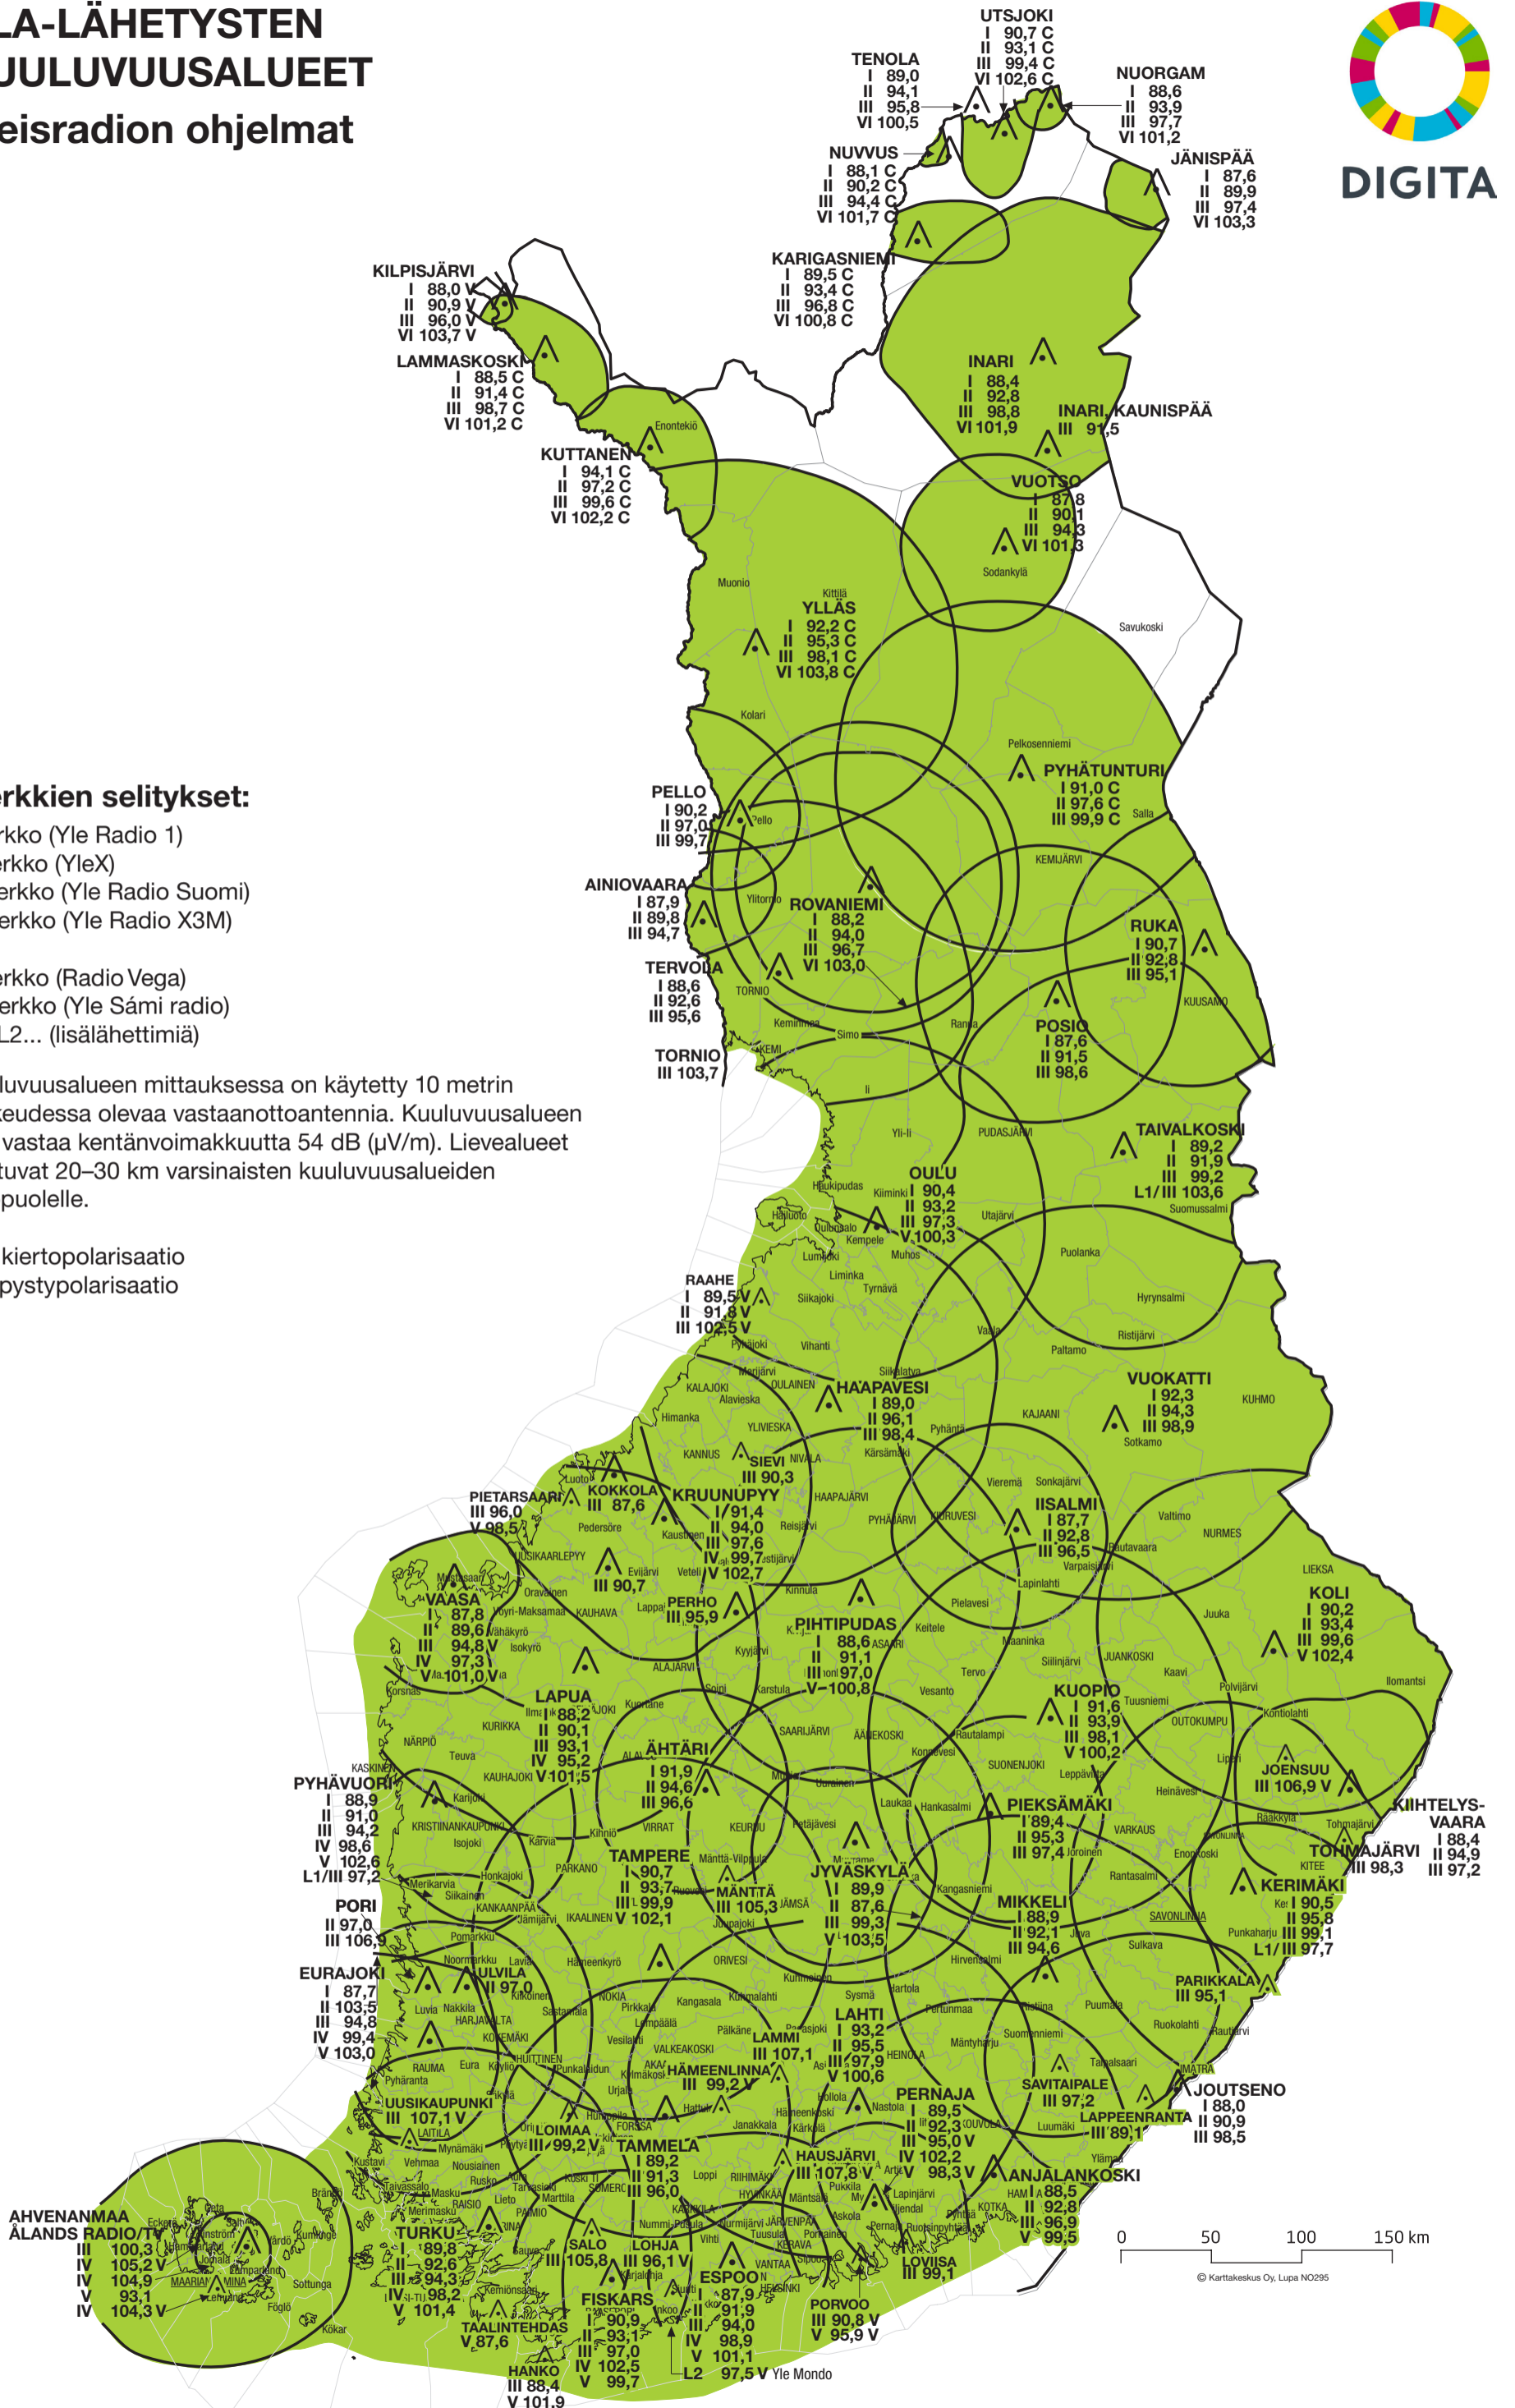

ULA-LÄHETYSTEN KUULUVUUSALUEET

Yleisradion ohjelmat

Merkkien selitykset:

- I-verkko (Yle Radio 1)
- II-verkko (YleX)
- III-verkko (Yle Radio Suomi)
- IV-verkko (Yle Radio X3M)
- V-verkko (Radio Vega)
- VI-verkko (Yle Sámi radio)
- L1, L2... (lisälähettimä)

Kuuluvuusalueen mittauksessa on käytetty 10 metrin korkeudessa olevaa vastaanottoantennia. Kuuluvuusalueen raja vastaa kentänvoimakkuutta 54 dB ($\mu\text{V}/\text{m}$). Lievealueet ulottuvat 20–30 km varsinaisten kuuluvuusalueiden ulkopuolelle.

C = kiertopolarisaatio
V = pystypolarisaatio