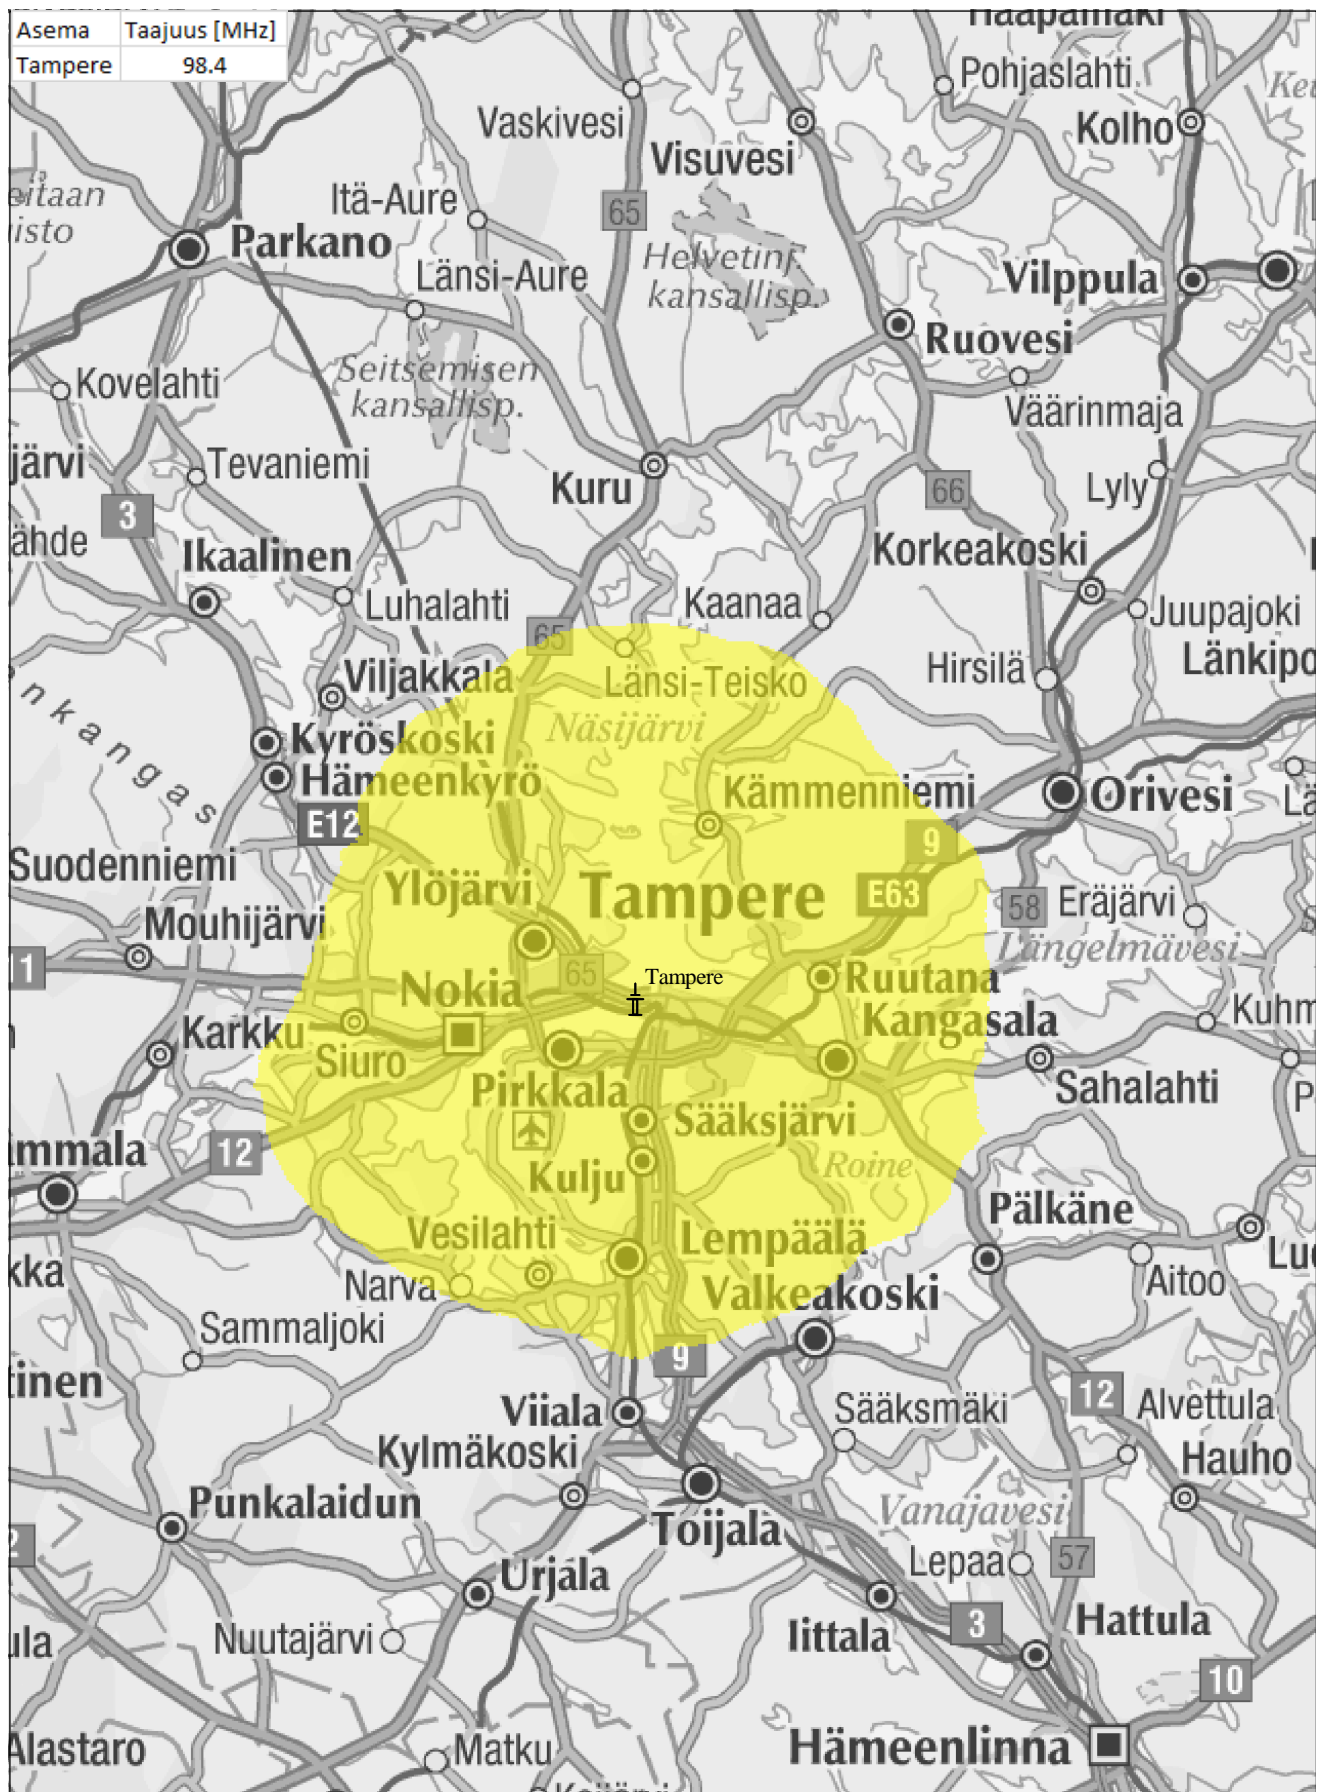

| Asema | Taajuus [MHz] |
|---------|---------------|
| Tampere | 98.4 |

DIGITA

Radio Moreeni

04/02/2020