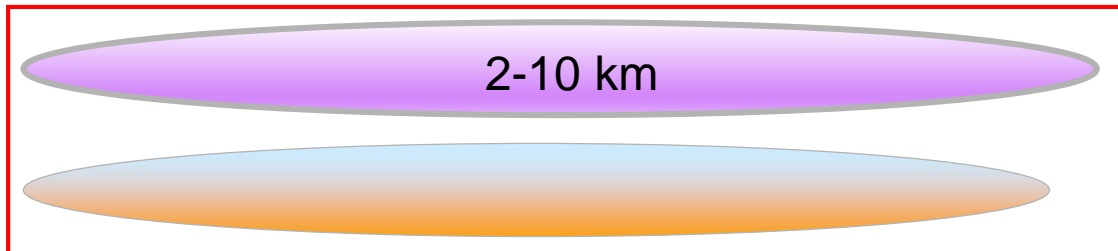

Huutokauppa
2020

5G
3500 MHz
cm-wave
4G1800

High data rates

1 Gbps
per user

Käytössä
1.1.2019
alkaen

5G 700/
900 MHz
4G800

Laaja
peitto

100 Mbps
per user

Nykyiset
2G/3G/4G
taajuudet

5G-VERKKOJEN RAKENTAMINEN KÄYNNISSÄ

- Toimiluvat 3,5GHz taajuuksille, 130 MHz/operaattori
- 26 GHz taajuudet tulossa huutokaupattavaksi tänä vuonna
- Olemassa olevat taajuusluvut teknologianeutraaleja
 - taajuuksia voidaan tulevaisuudessa siirtää 4G-käytöstä 5G-käyttöön kapasiteettitarpeen mukaan
- 5G-rakentaminen alkanut 3,5 GHz taajuusalueella
- 5G 700MHz mahdollistaa maankattavan 5G-peiton toteuttamisen
 - Samassa tukiasemaradiossa on mahdollista ajaa yhtä aikaa sekä 4G&5G-tekniikoita (Dynamic Spectrum Sharing)
 - Samat lähetystehot kuin 4G:ssä