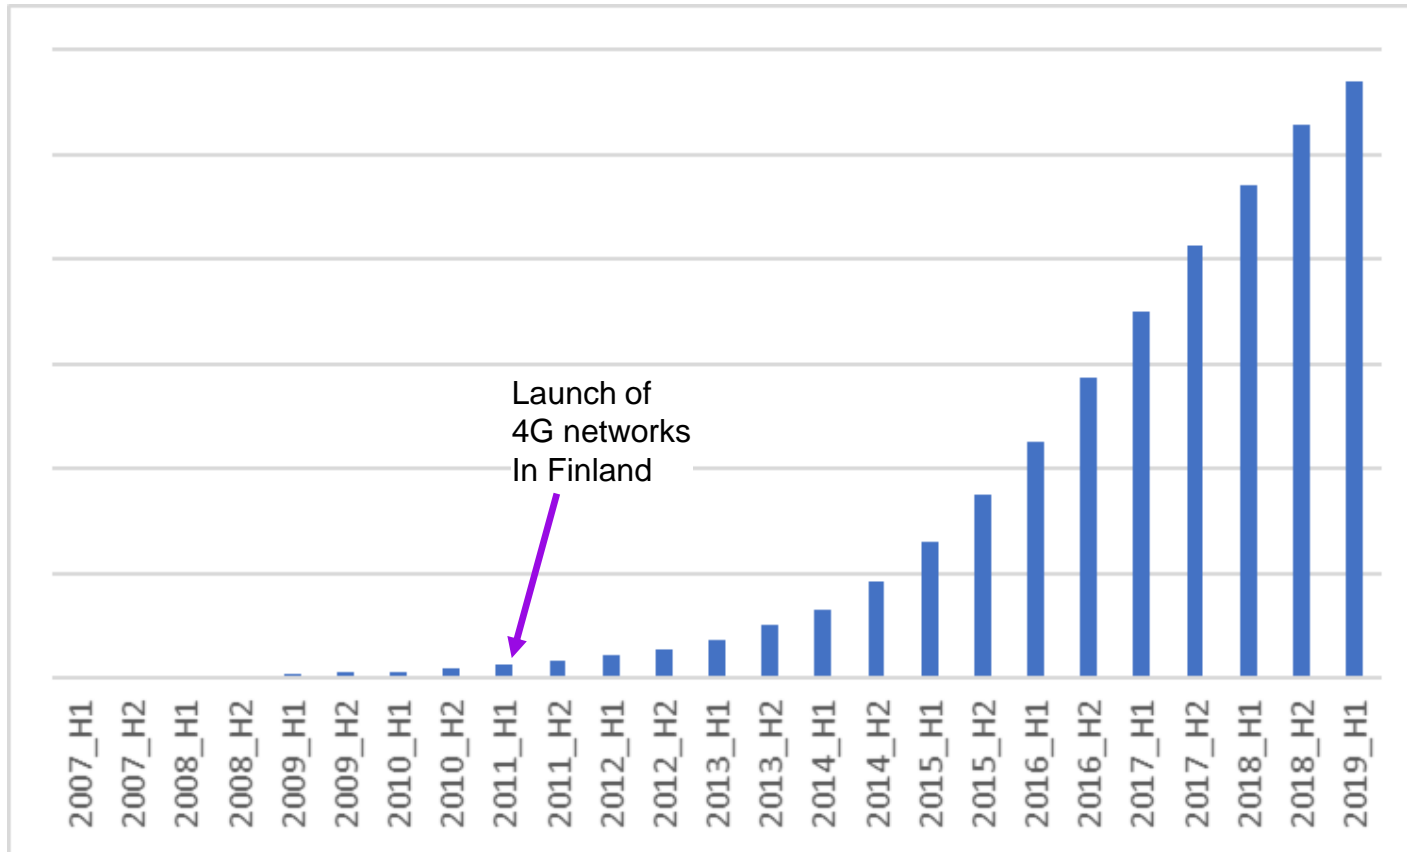

MOBIILIVERKKOJEN TILANNEKATSAUS

13.2.2020

Tomi Heikkilä

Telia Finland

MOBIILIDATAN KASVU SUOMESSA

Source: Traficom

Data volume transferred in the mobile networks in Finland 2007-2019

- Vuodesta 2011 lähtien datavolyymi on kasvanut 50-kertaiseksi