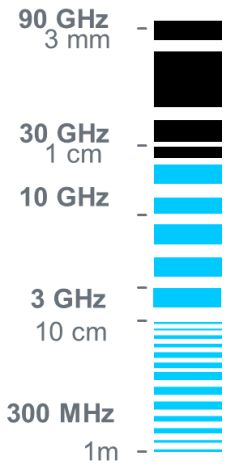

8.2%
52,708,539 HITS

1780
BECOME A FAN

4.0"
640x1136 pixels

8MP
1080p

1GB RAM
Apple A6

1440mAh
Li-Po

First iPhone with 4G

- Max.100 Mbit/s downlink

Apple iPhone 11

Released 2019, September
194g, 8.3mm thickness
<> iOS 13, up to iOS 13.3
64GB/128GB/256GB storage, no card slot

22%
2,863,286 HITS

164
BECOME A FAN

6.1"
828x1792 pixels

12MP
2160p

4GB RAM
Apple A13 Bionic

3110mAh
Li-Ion

Latest iPhone

Max.1000 Mbit/s downlink

5G-TAAJUUKSET

5G
26 GHz
mm-wave

Edellyttää näköyhteyttä

100-300 m Extreme local data rates

10 Gbps
per user

Huutokauppa
2020

5G
3500 MHz
cm-wave
4G1800

High data rates

1 Gbps
per user

Käytössä
1.1.2019
alkaen

5G 700/
900 MHz
4G800

Laaja
peitto

100 Mbps
per user