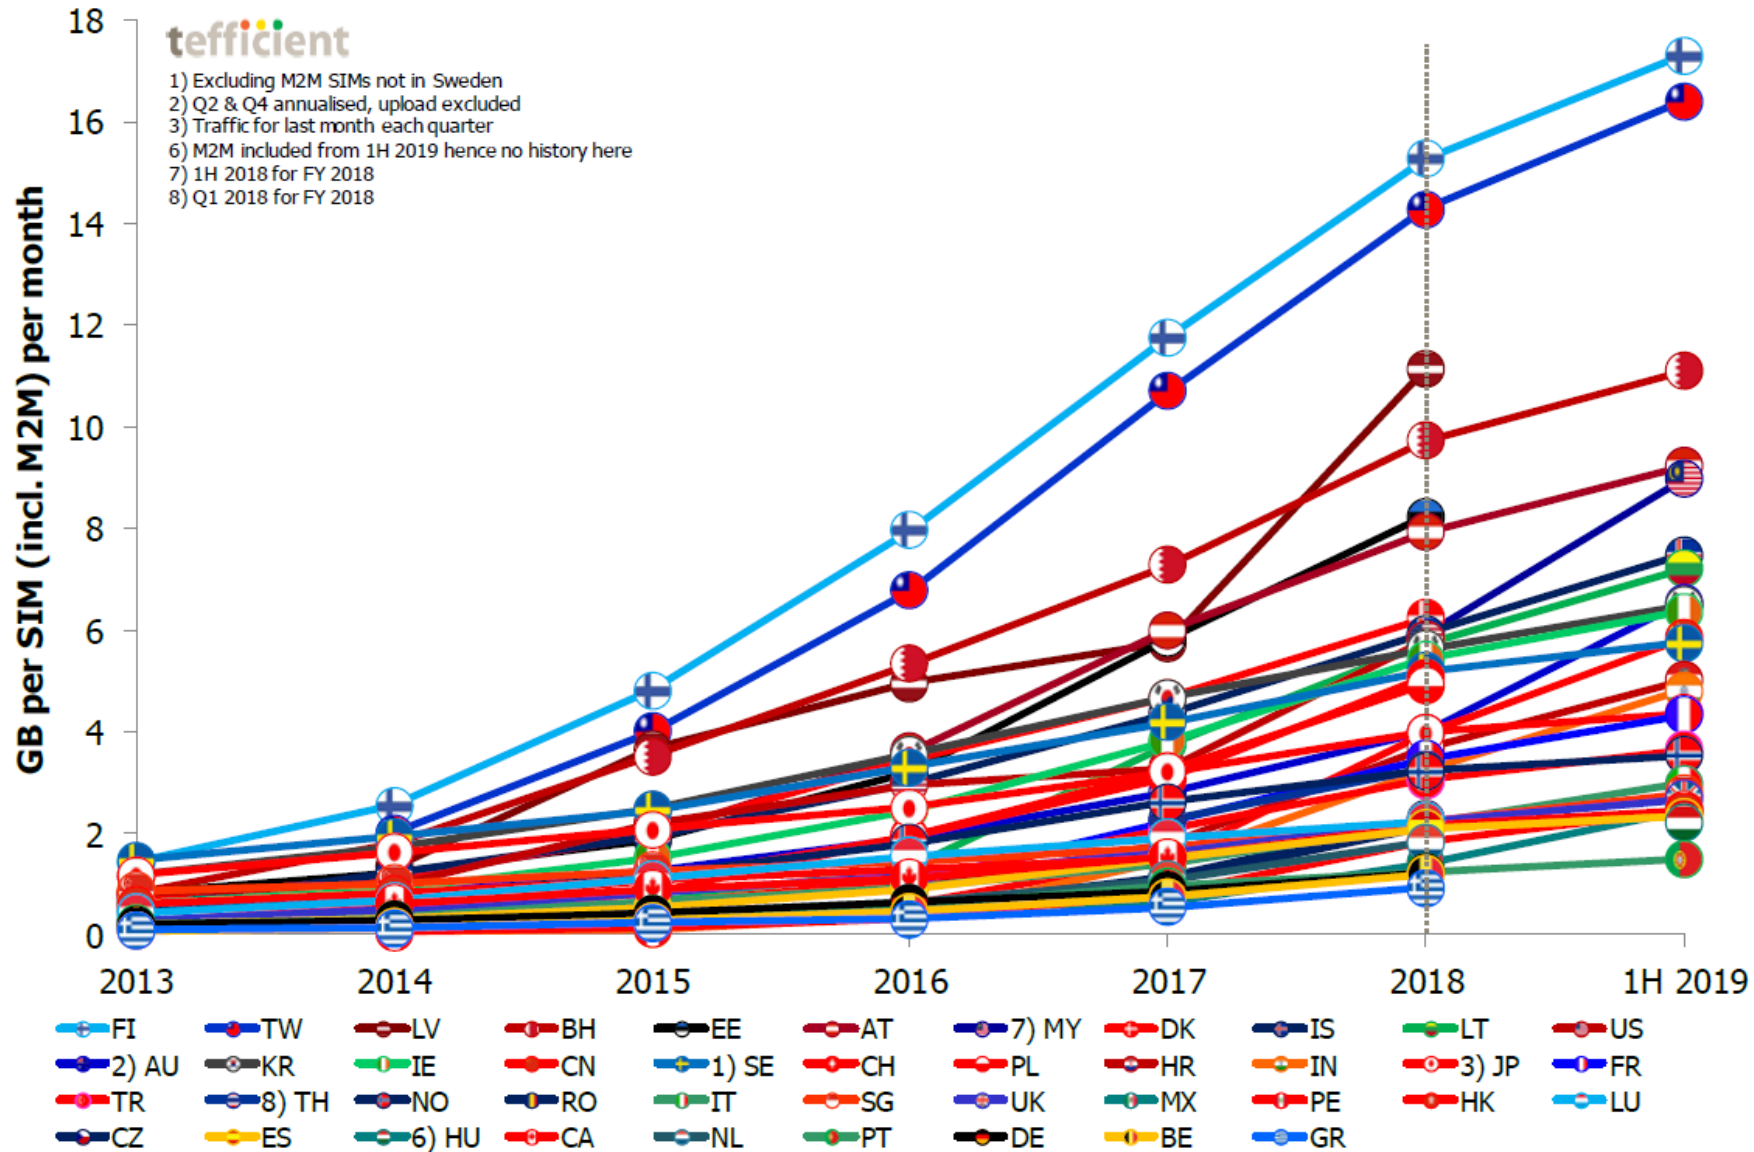

MOBIILIVERKKOJEN TILANNEKATSAUS

13.2.2020

Tomi Heikkilä

Telia Finland

MOBIILIDATAN KASVU SUOMESSA

Source: Traficom

Data volume transferred in the mobile networks in Finland 2007-2019

- Vuodesta 2011 lähtien datavolyymi on kasvanut 50-kertaiseksi

KÄYTTÄJÄKOHTAINEN DATAMÄÄRÄ / KK

700 & 800 MHZ 4G-RAKENTAMINEN

- 4G800-rakentaminen jatkuu sekä maaseudulla että kaupungeissa
- Sisätilakuuluvuus, VoLTE, IoT (LTE-M, NB-IoT)
 - LTE-M <1Mbps
 - NB-IoT <100kbps
- 700MHz 4G-kapasiteettilaajennuksissa alueilla, missä korkeampien taajuuksien kantama ei riitä
 - 700 MHz tukiasemilla on aina myös 4G800 MHz radiot
 - LTE700 ei näy asiakkaalle laajentuneena peittoalueena
 - Terminaalien 800&700 Carrier aggregation -tuki suppea

4G-TEKNOLOGIAN KEHITYS SAAVUTTAMASSA HUIPPUNSA

4G terminaalit kykenivät 100 Mbit/s nopeuteen v. 2011, nyt 1 Gbit/s huippunopeus on mahdollista

Apple iPhone 5

Released 2012, September
112g, 7.6mm thickness
<> iOS 6, up to iOS 10.3.3
16/32/64GB storage, no card slot

Nykyiset
2G/3G/4G
taajuudet

5G-VERKKOJEN RAKENTAMINEN KÄYNNISSÄ

- Toimiluvat 3,5GHz taajuuksille, 130 MHz/operaattori
- 26 GHz taajuudet tulossa huutokaupattavaksi tänä vuonna
- Olemassa olevat taajuusluvut teknologianeutraaleja
 - taajuuksia voidaan tulevaisuudessa siirtää 4G-käytöstä 5G-käyttöön kapasiteettitarpeen mukaan
- 5G-rakentaminen alkanut 3,5 GHz taajuusalueella
- 5G 700MHz mahdollistaa maankattavan 5G-peiton toteuttamisen
 - Samassa tukiasemaradiossa on mahdollista ajaa yhtä aikaa sekä 4G&5G-tekniikoita (Dynamic Spectrum Sharing)
 - Samat lähetystehot kuin 4G:ssä