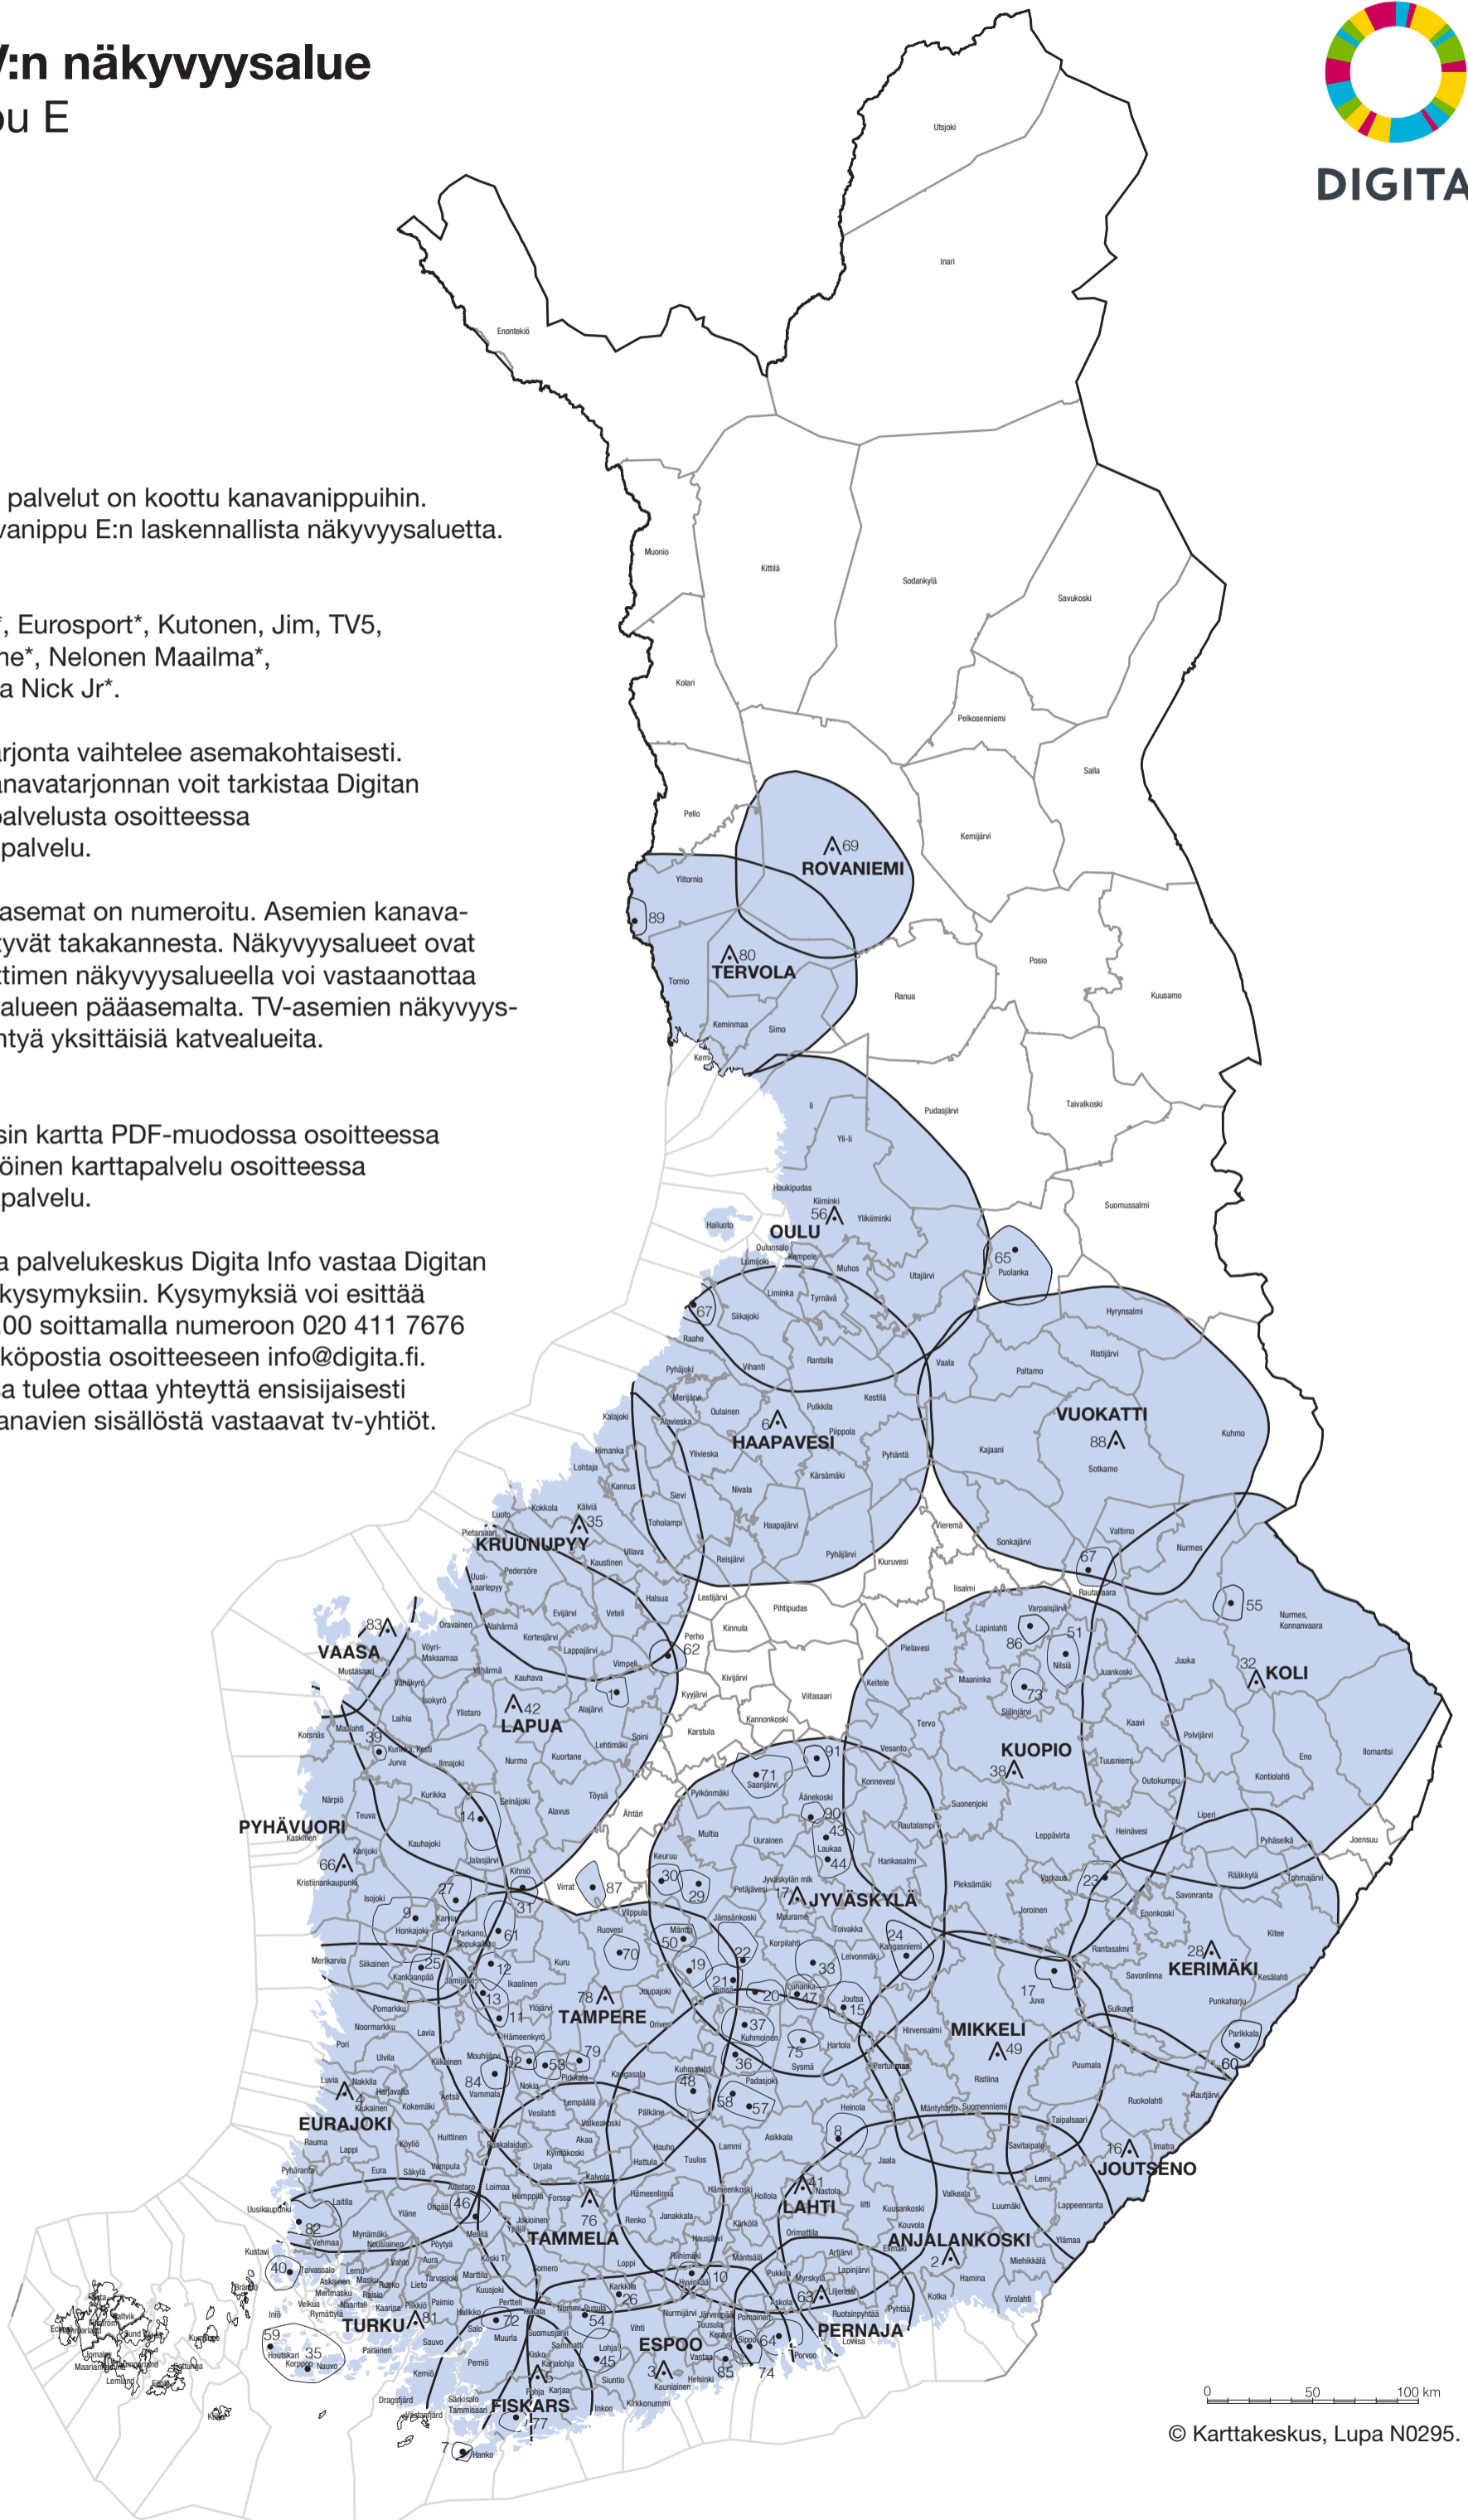

AntenniTV:n näkyvyysalue

Kanavanippu E

TV-kanavat ja muut palvelut on koottu kanavanippuihin. Kartta esittää kanavanippu E:n laskennallista näkyvyysaluetta.

Kanavanippu E:

Discovery Channel*, Eurosport*, Kutonen, Jim, TV5, MTV*, Nelonen Prime*, Nelonen Maailma*, Nelonen Nappula* ja Nick Jr*.

Kanavanippu E:n tarjonta vaihtelee asemakohtaisesti. Asemakohtaisen kanavatarjonnan voit tarkistaa Digitan sähköisestä karttapalvelusta osoitteessa www.digita.fi/karttapalvelu.

Pää- ja täytelähetinasemat on numeroitu. Asemien kanava- ja taajuustiedot löytyvät takakannesta. Näkyvyysalueet ovat värillisiä. Täytelähettimen näkyvyysalueella voi vastaanottaa tv-lähetyksiä myös alueen pääasemalta. TV-asemien näkyvyysalueilla saattaa esiintyä yksittäisiä katvealueita.

AntenniTV:n näkyvyysalue

Kanavanippu E

Kanavanippu E		
nro	TV-asema	Keskitaajuus, MHz
1	Alajärvi	34
2	Anjalankoski, Ruotila	56
3	Espoo	53
4	Eurajoki	55
5	Fiskars	58
6	Haapavesi	57
7	Hanko	26
8	Heinola	50
9	Honkajoki, Teollisuustie	44
10	Hyvinkää	56
11	Hämeenkyrö, Kyröskoski	59
12	Ikaalinen	39
13	Ikaalinen, Riitälä	50
14	Jalasjärvi	36
15	Joutsa, Lankia	27
16	Joutseno	32
17	Juva	50
18	Jyväskylä	41
19	Jämsä, Halli	33
20	Jämsä, Kaipola	29
21	Jämsä, Matkosvuori	29
22	Jämsänkoski	41
23	Kangaslampi	44
24	Kangasniemi, Turkinmäki	48
25	Kankaanpää	51
26	Karkkila	49
27	Karvia	51
28	Kerimäki	58
29	Keuruu	22
30	Keuruu, Haapamäki	37
31	Kihniö	51
32	Koli	51
33	Korpilahti, Vaarunvuori	41
34	Korppoo	27
35	Kruunupyy	44
36	Kuhmoinen	56
37	Kuhmoinen, Harjunsalmi	39
38	Kuopio	52
39	Kurikka, Kesti	46
40	Kustavi, Viherlahti	60
41	Lahti	51
42	Lapua	48
43	Laukaa	41
44	Laukaa, Vihtavuori	41
45	Lohja	60
46	Loimaa	52