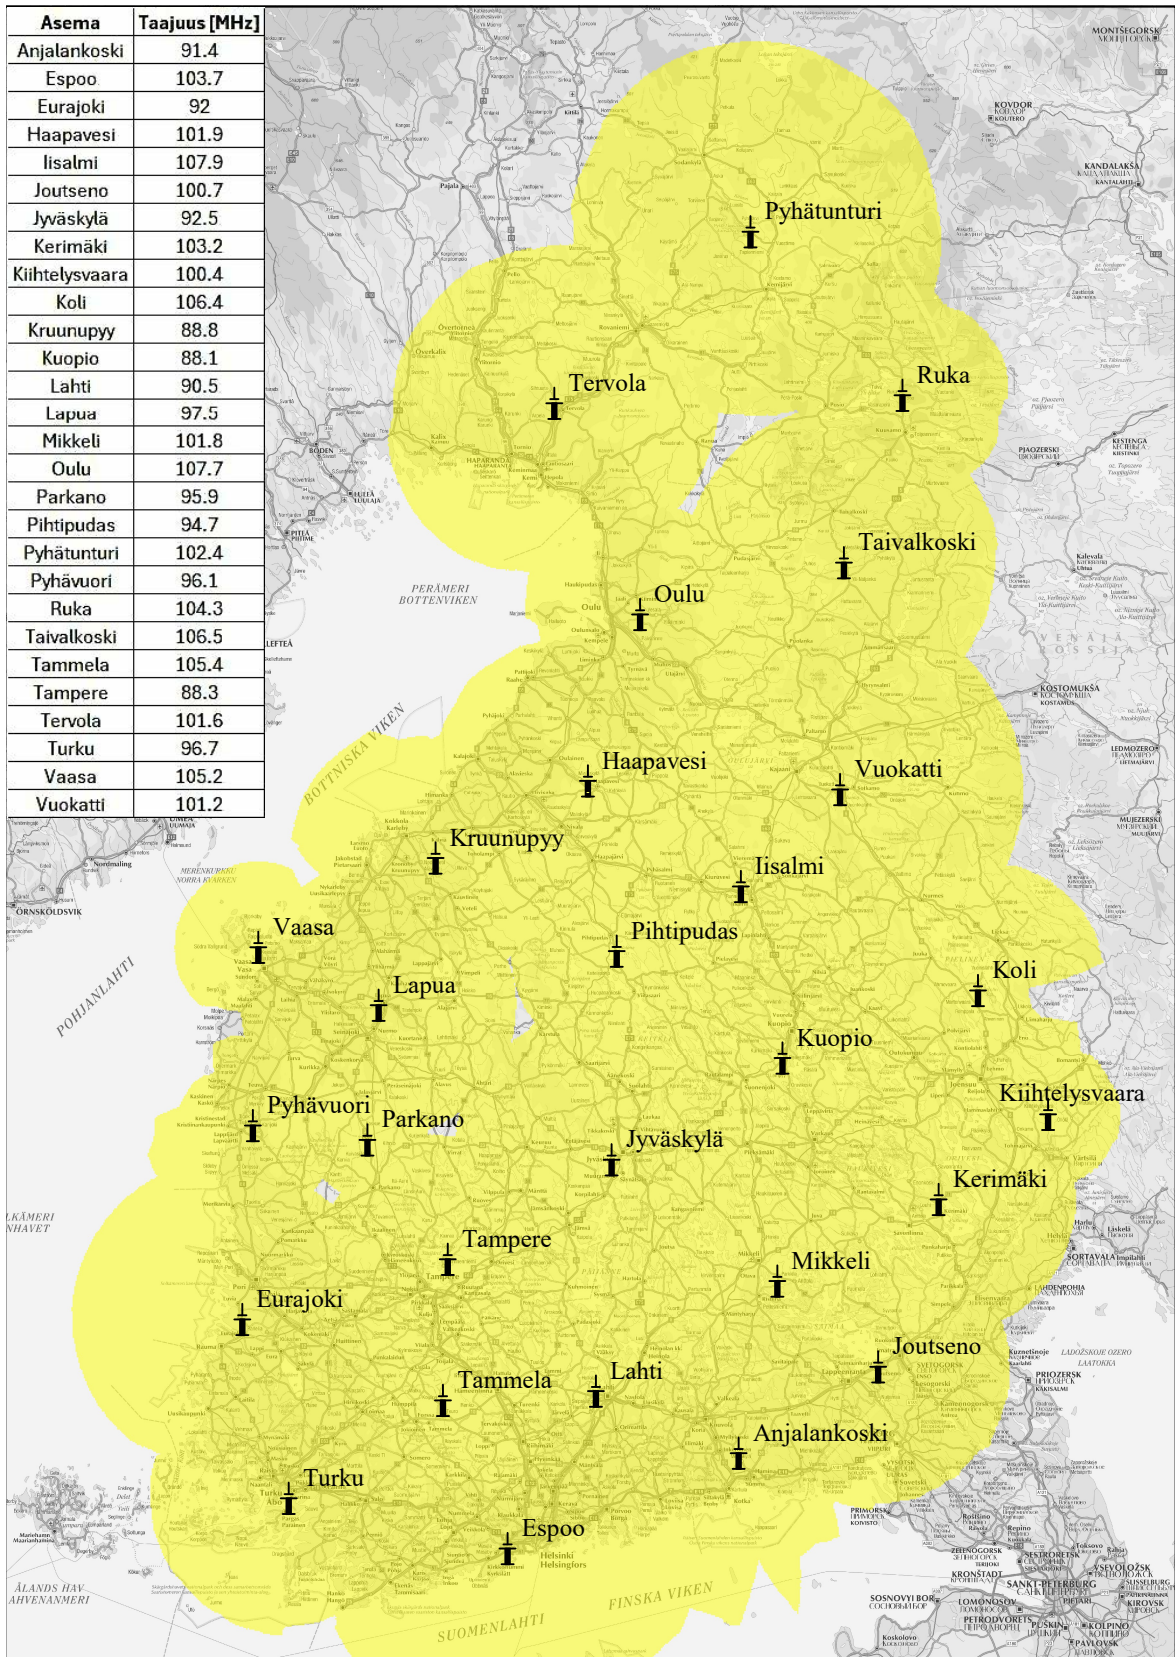

Asema	Taajuus [MHz]
Anjalankoski	91.4
Espoo	103.7
Eurajoki	92
Haapavesi	101.9
Iisalmi	107.9
Joutseno	100.7
Jyväskylä	92.5
Kerimäki	103.2
Kiihtelysvaara	100.4
Koli	106.4
Kruunupy	88.8
Kuopio	88.1
Lahti	90.5
Lapua	97.5
Mikkeli	101.8
Oulu	107.7
Parkano	95.9
Pihtipudas	94.7
Pyhätunturi	102.4
Pyhävuori	96.1
Ruka	104.3
Taivalkoski	106.5
Tammela	105.4
Tampere	88.3
Tervola	101.6
Turku	96.7
Vaasa	105.2
Vuokatti	101.2