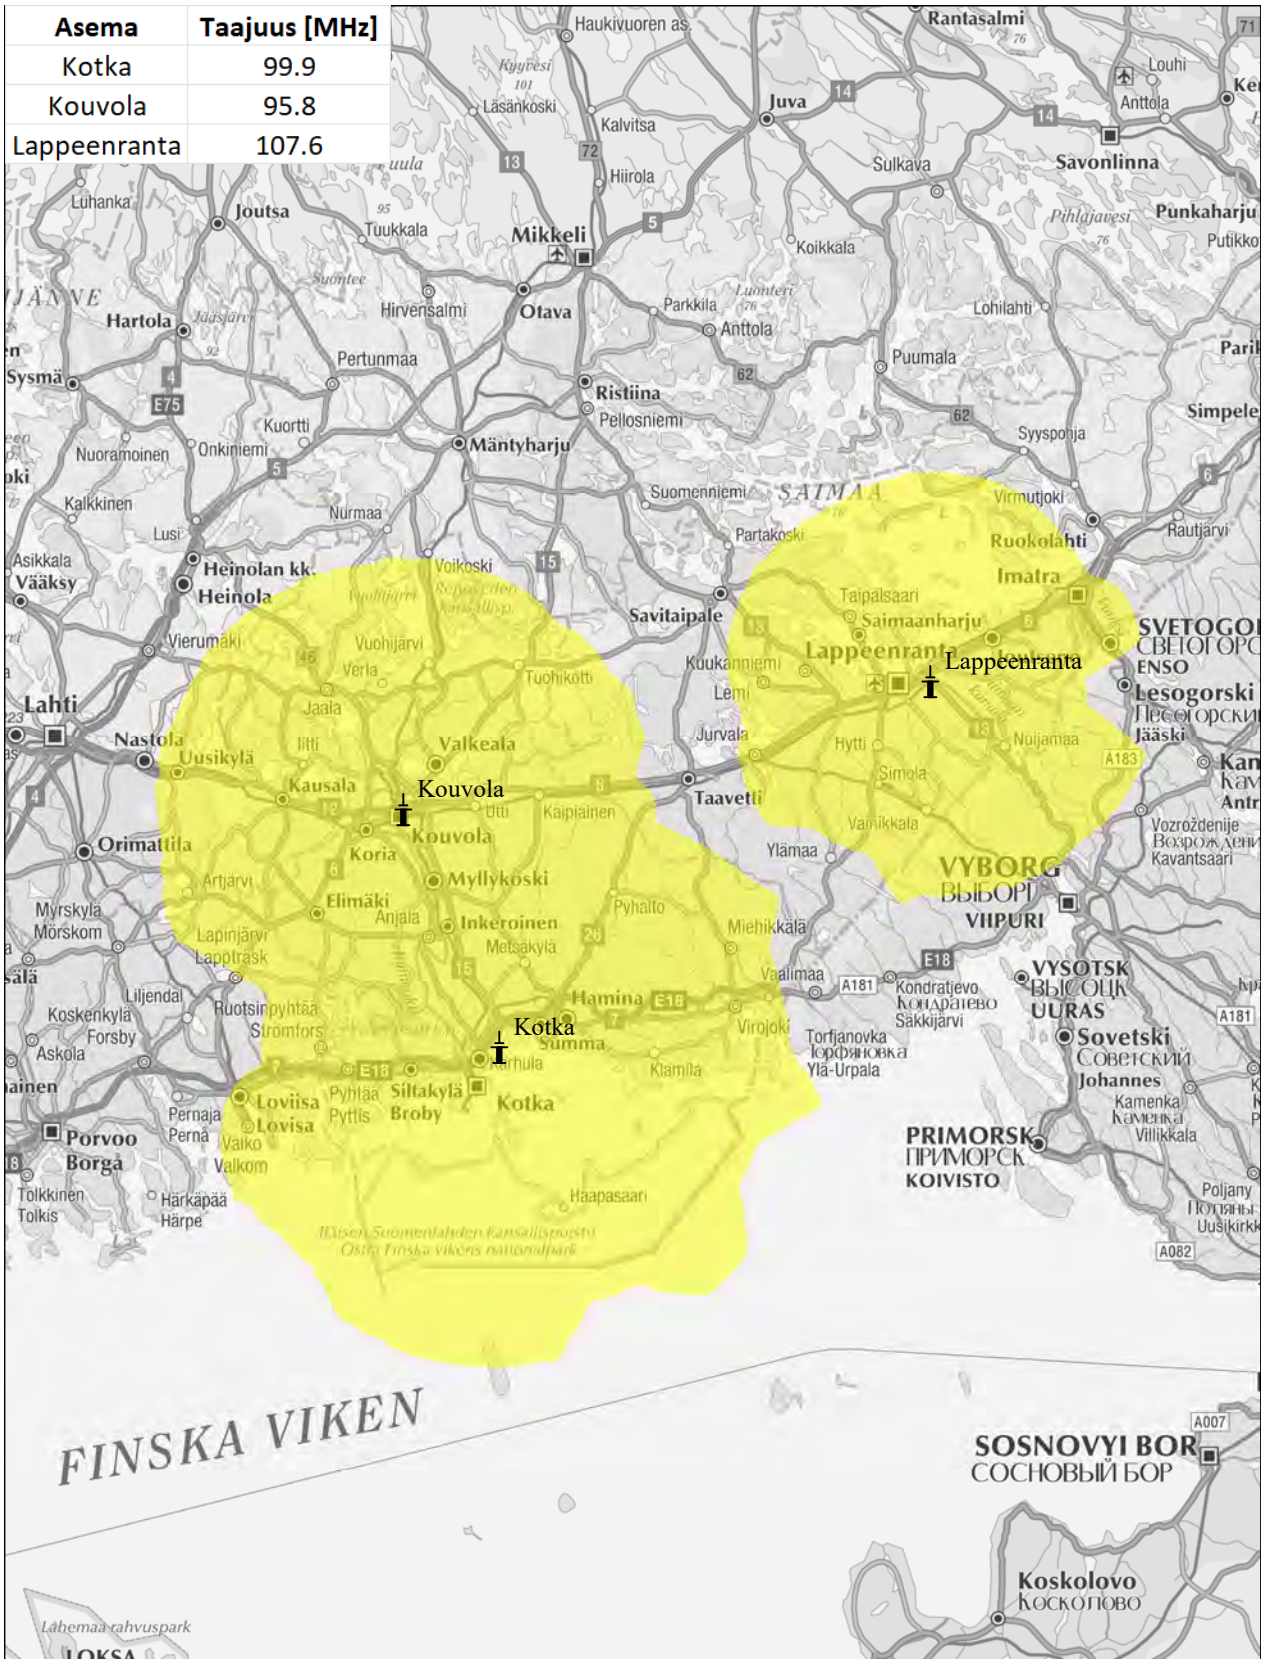

Asema	Taajuus [MHz]
Kotka	99.9
Kouvola	95.8
Lappeenranta	107.6

DIGITA

Radio Tempo

26/02/2024