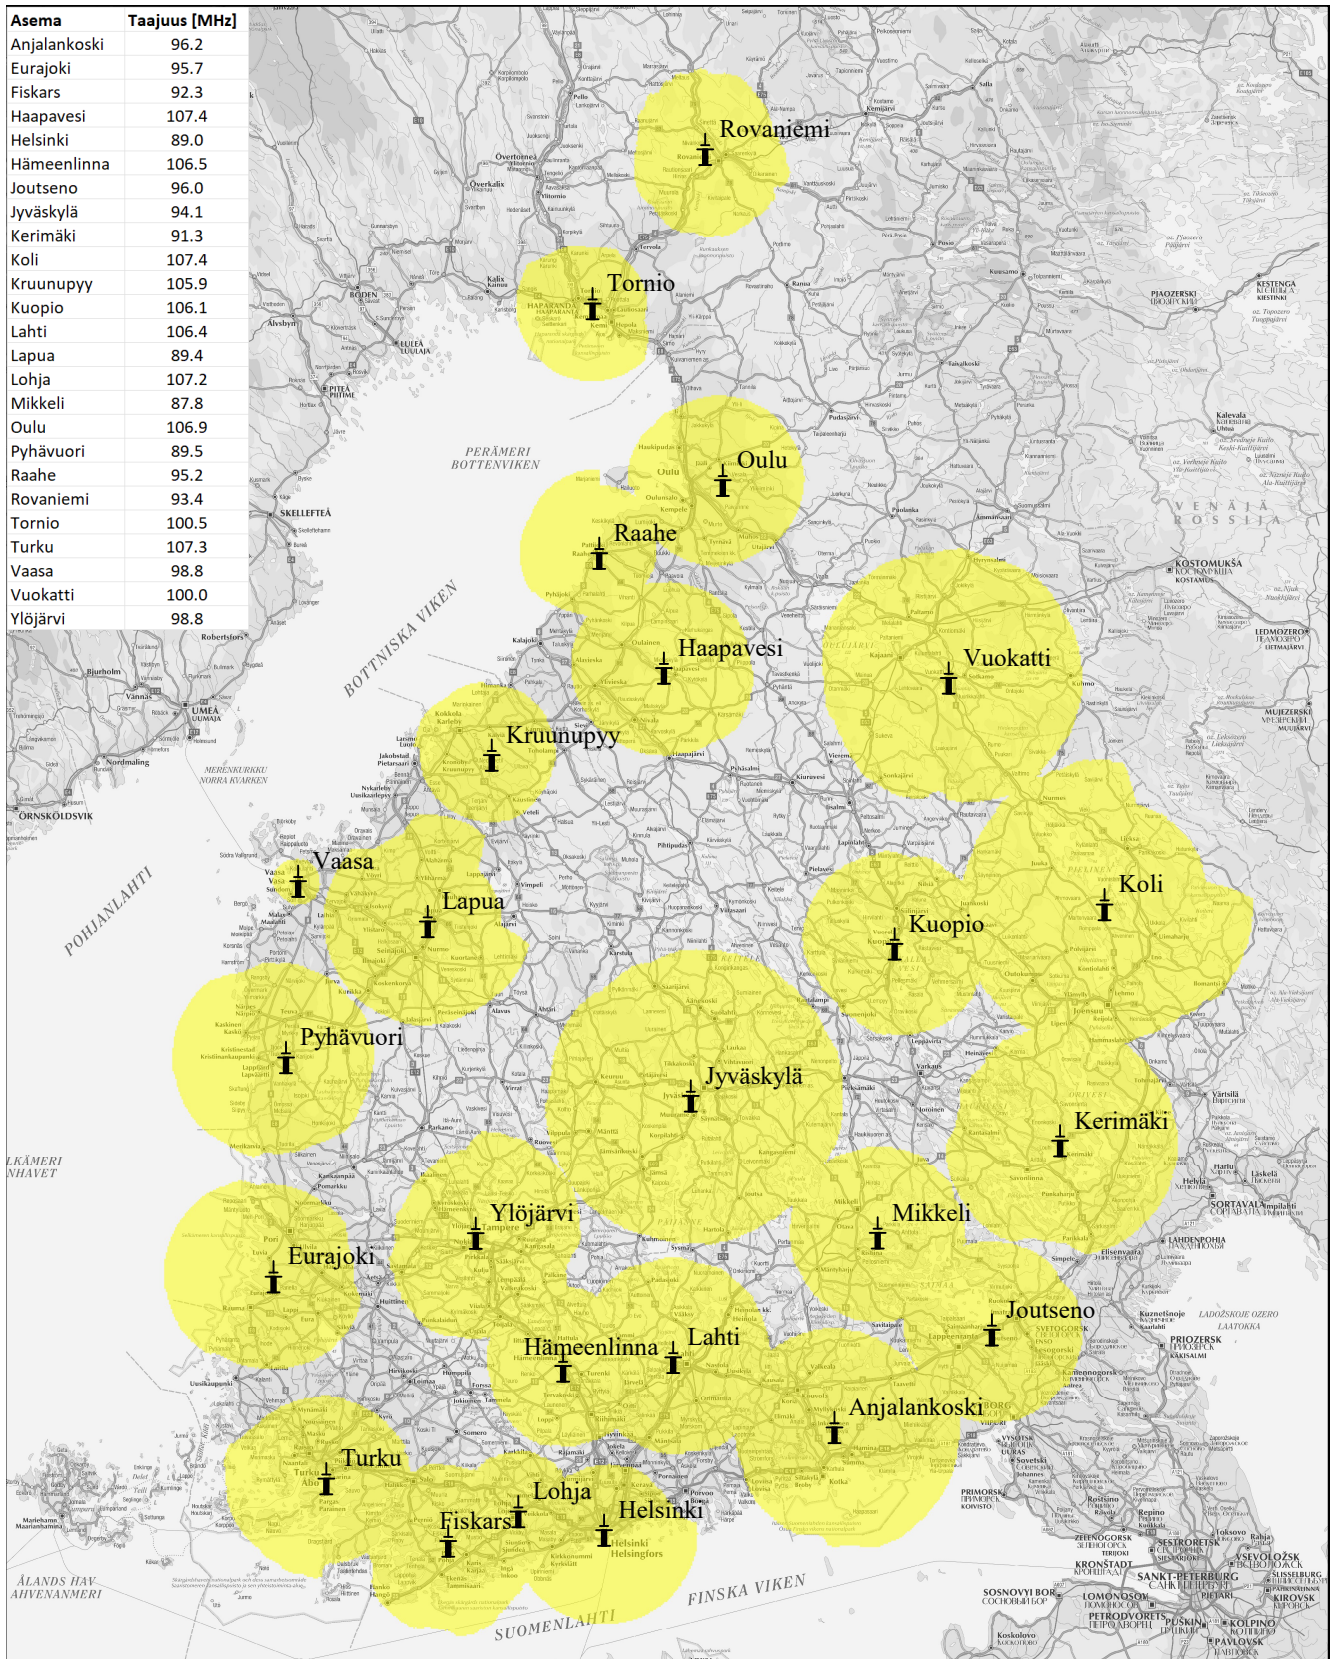

Asema	Taajuus [MHz]
Anjalankoski	96.2
Eurajoki	95.7
Fiskars	92.3
Haapavesi	107.4
Helsinki	89.0
Hämeenlinna	106.5
Joutseno	96.0
Jyväskylä	94.1
Kerimäki	91.3
Koli	107.4
Kruunupyö	105.9
Kuopio	106.1
Lahti	106.4
Lapua	89.4
Lohja	107.2
Mikkeli	87.8
Oulu	106.9
Pyhävuori	89.5
Raaha	95.2
Rovaniemi	93.4
Tornio	100.5
Turku	107.3
Vaasa	98.8
Vuokatti	100.0
Ylöjärvi	98.8