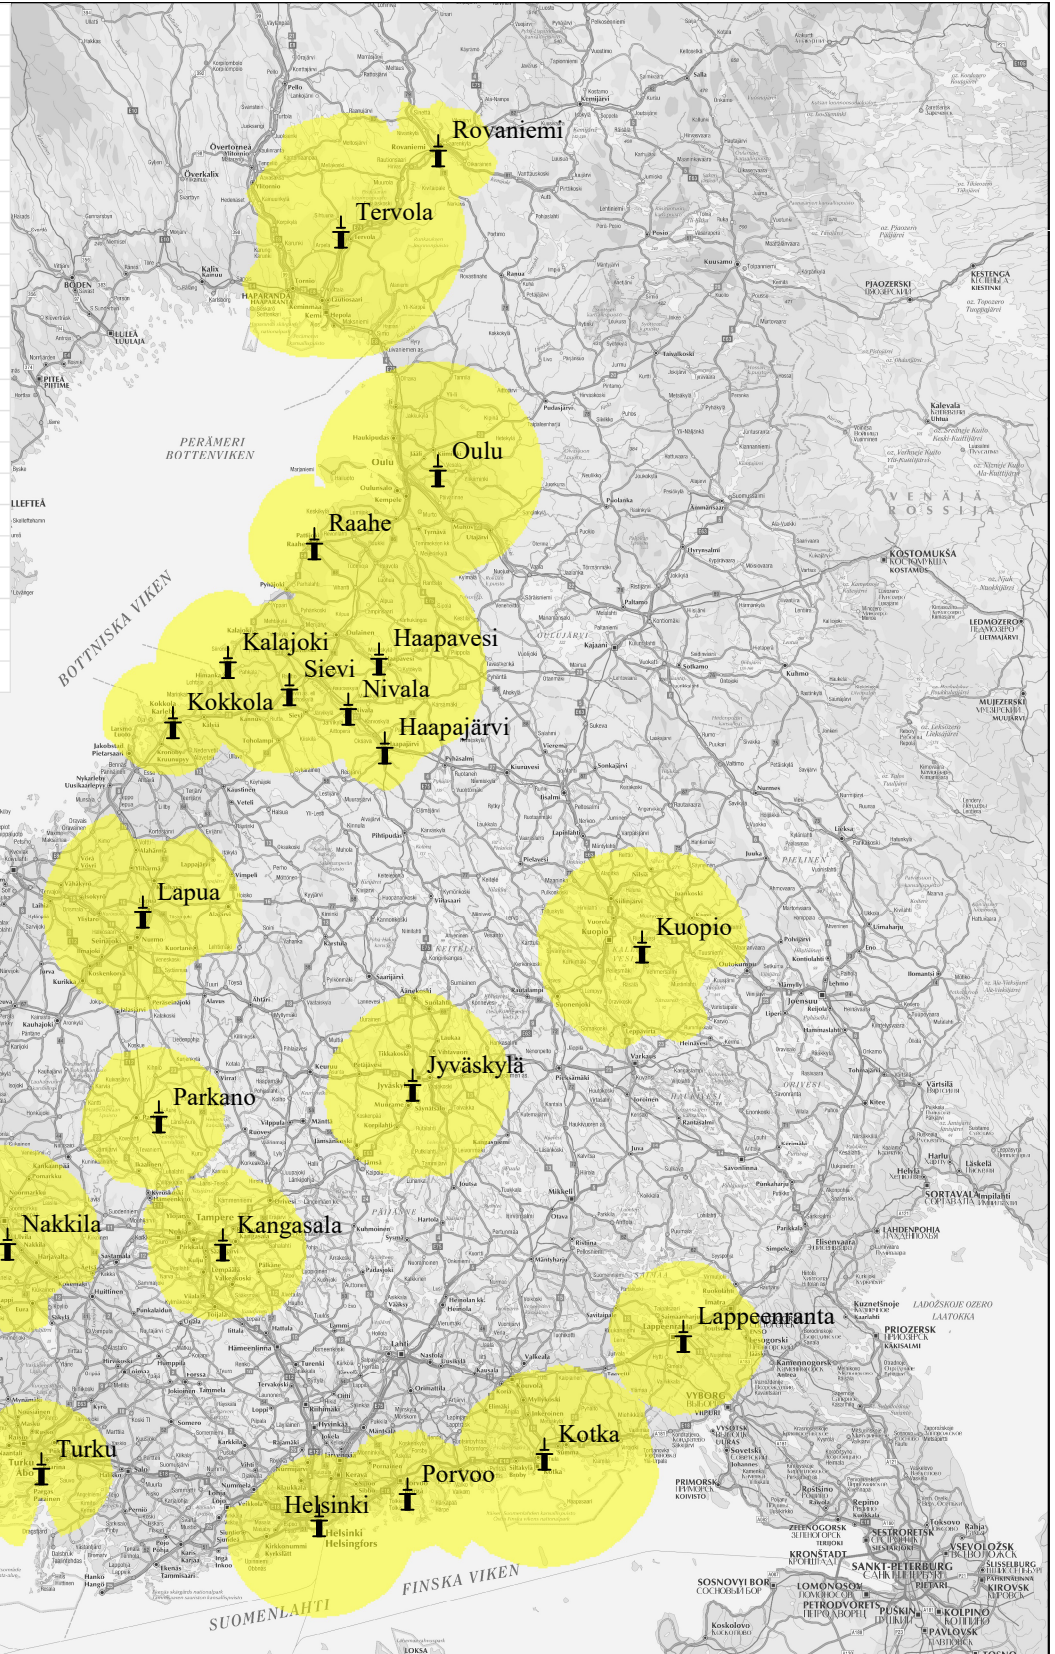

Asema	Taajuus [MHz]
Haapajärvi	95.0
Haapavesi	103.3
Helsinki	106.9
Jyväskylä	104.8
Kalajoki	101.0
Kangasala	99.5
Kokkola	89.3
Kotka	107.2
Kuopio	99.8
Lappeenranta	102.1
Lapua	104.9
Nakkila	107.9
Nivala	100.5
Oulu	88.0
Parkano	87.8
Porvoo	107.6
Raahe	94.8
Rovaniemi	96.0
Sievi	95.5
Tervola	89.5
Turku	92.2

DIGITA

Radio Pooki

04/07/2023