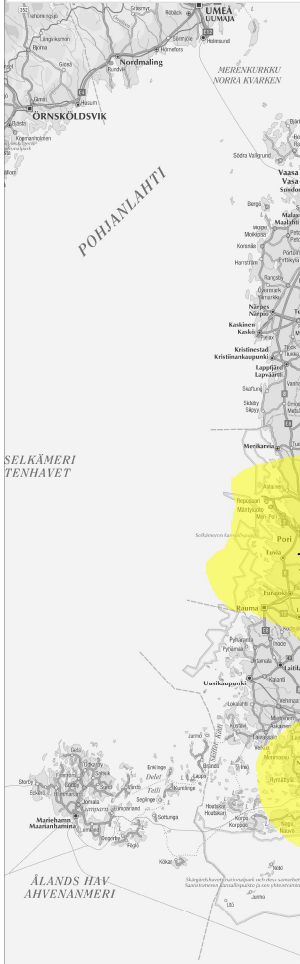

Asema	Taajuus [MHz]
Haapajärvi	95.0
Haapavesi	103.3
Helsinki	106.9
Jyväskylä	104.8
Kalajoki	101.0
Kangasala	99.5
Kokkola	89.3
Kotka	107.2
Kuopio	99.8
Lappeenranta	102.1
Lapua	104.9
Nakkila	107.9
Nivala	100.5
Oulu	88.0
Parkano	87.8
Porvoo	107.6
Raahe	94.8
Rovaniemi	96.0
Sievi	95.5
Tervola	89.5
Turku	92.2