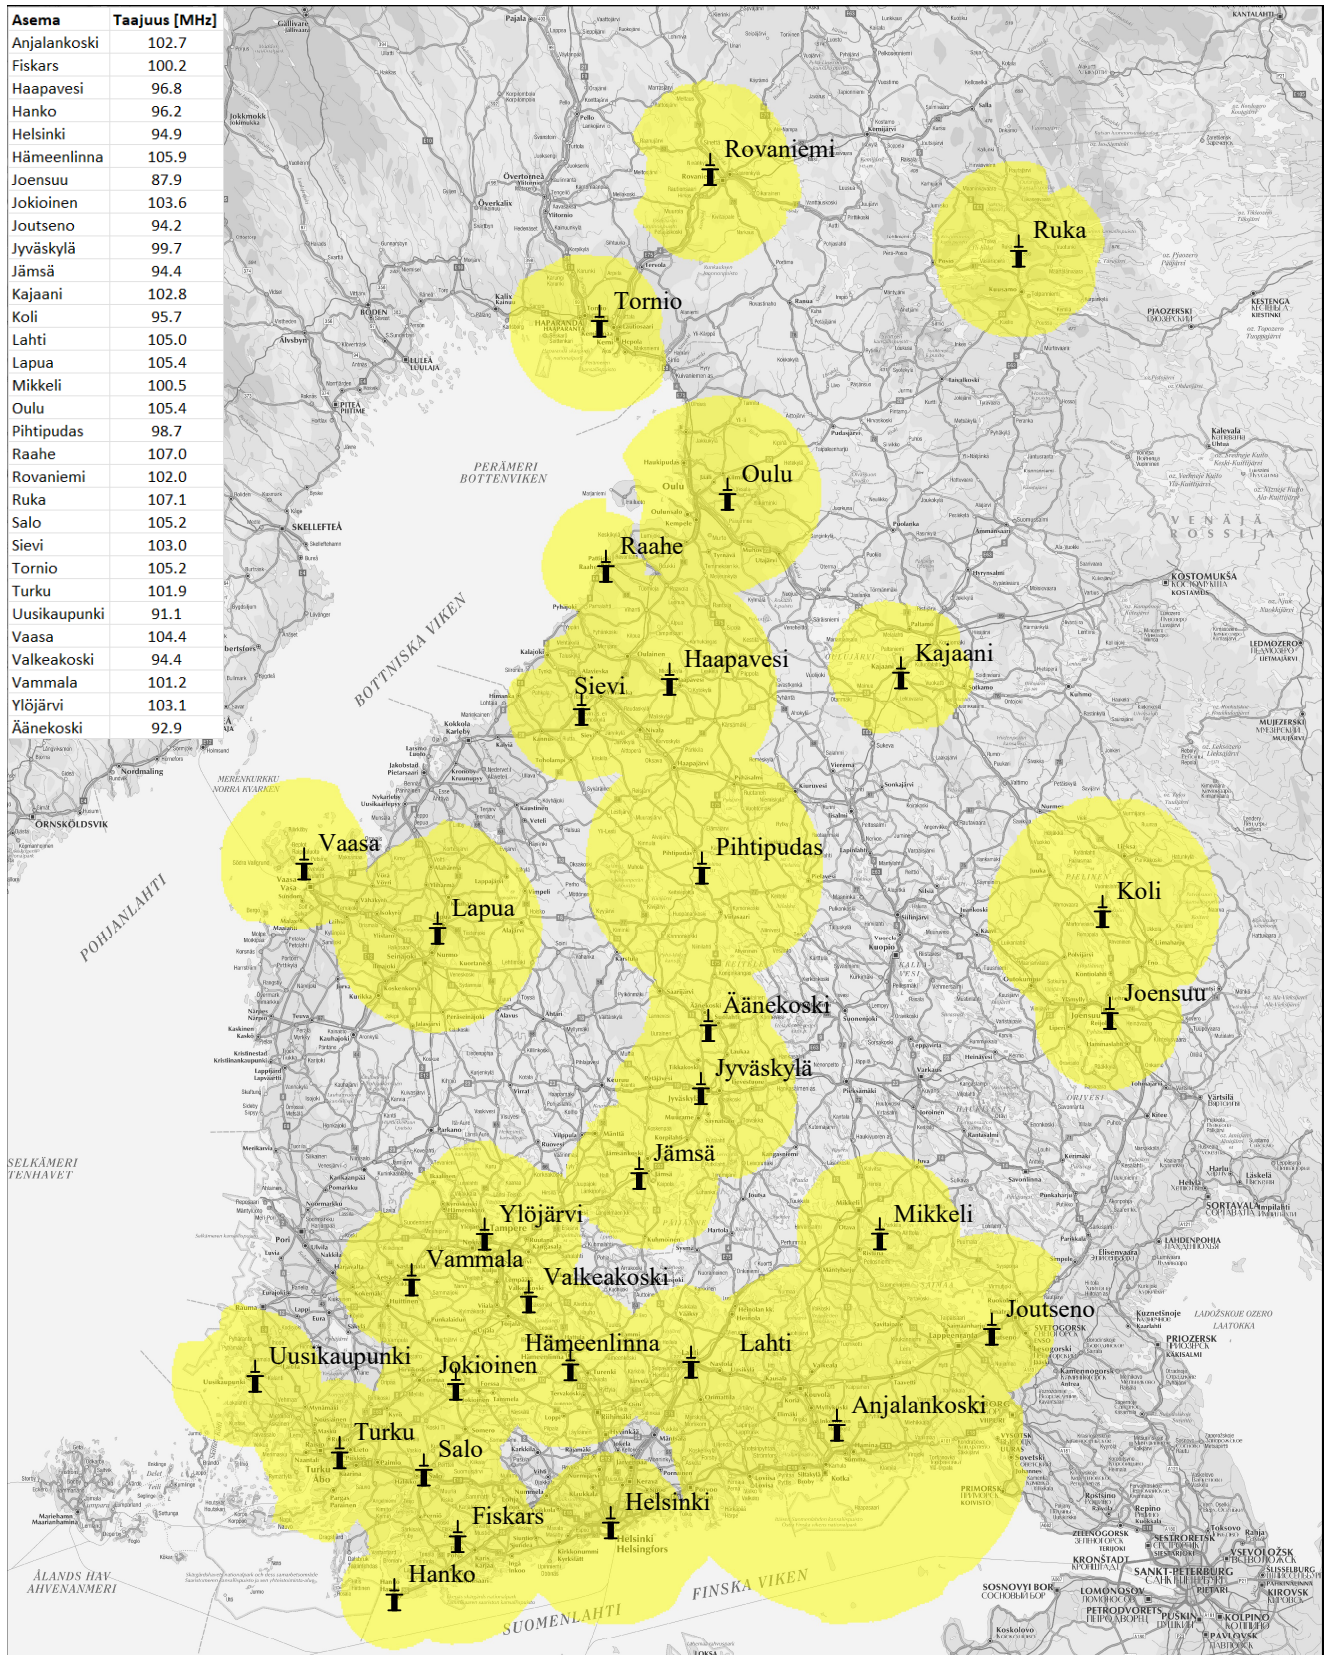

Asema	Taajuus [MHz]
Anjalankoski	102.7
Fiskars	100.2
Haapavesi	96.8
Hanko	96.2
Helsinki	94.9
Hämeenlinna	105.9
Joensuu	87.9
Jokioinen	103.6
Joutseno	94.2
Jyväskylä	99.7
Jämsä	94.4
Kajaani	102.8
Koli	95.7
Lahti	105.0
Lapua	105.4
Mikkeli	100.5
Oulu	105.4
Pihtipudas	98.7
Raahe	107.0
Rovaniemi	102.0
Ruka	107.1
Salo	105.2
Sievi	103.0
Tornio	105.2
Turku	101.9
Uusikaupunki	91.1
Vaasa	104.4
Valkeakoski	94.4
Vammala	101.2
Ylöjärvi	103.1
Äänekoski	92.9