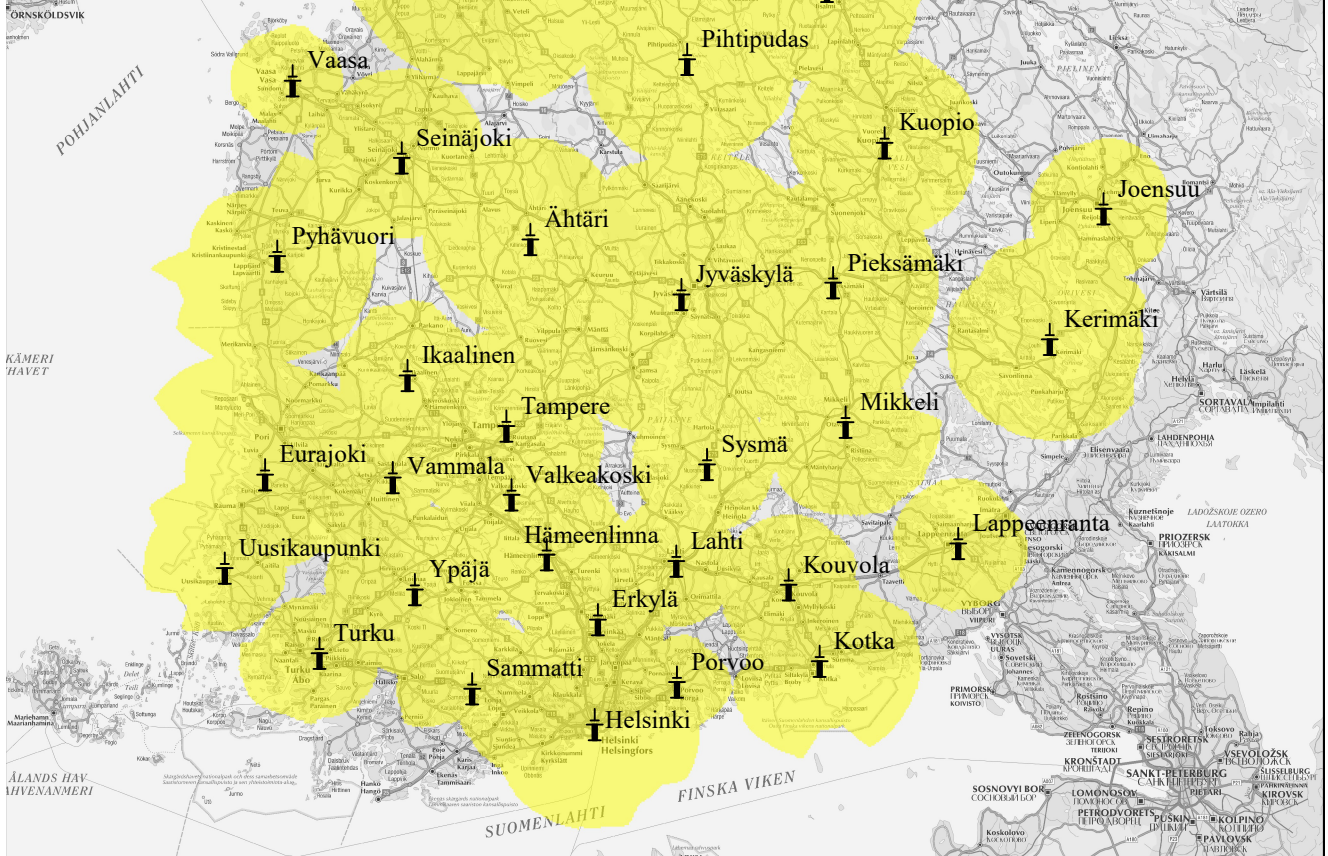

Asema	Taajuus [MHz]
Erkylä	99.6
Eurajoki	104.5
Haapavesi	88.3
Helsinki	101.4
Hämeenlinna	88.9
Iisalmi	103.1
Ikaalinen	92.9
Joensuu	106.0
Jyväskylä	102.5
Kajaani	102.1
Kerimäki	104.2
Kotka	106.4
Kouvola	104.0
Kruunupyyl	107.2
Kuopio	93.0
Lahti	102.0
Lappeenranta	106.5
Mikkeli	104.2
Oulu	103.1
Pieksämäki	101.3
Pihtipudas	107.5
Porvoo	107.9
Pyhävuori	93.4
Raah	100.7
Rovaniemi	90.5
Sammatti	99.1
Seinäjoki	103.7
Sysmä	101.3
Tampere	97.2
Tornio	106.4
Turku	105.5
Uusikaupunki	105.7
Vaasa	100.7
Valkeakoski	87.6
Vammala	89.5
Ypäjä	88.6
Ähtäri	106.9

DIGITA

Radio City

02/10/2023