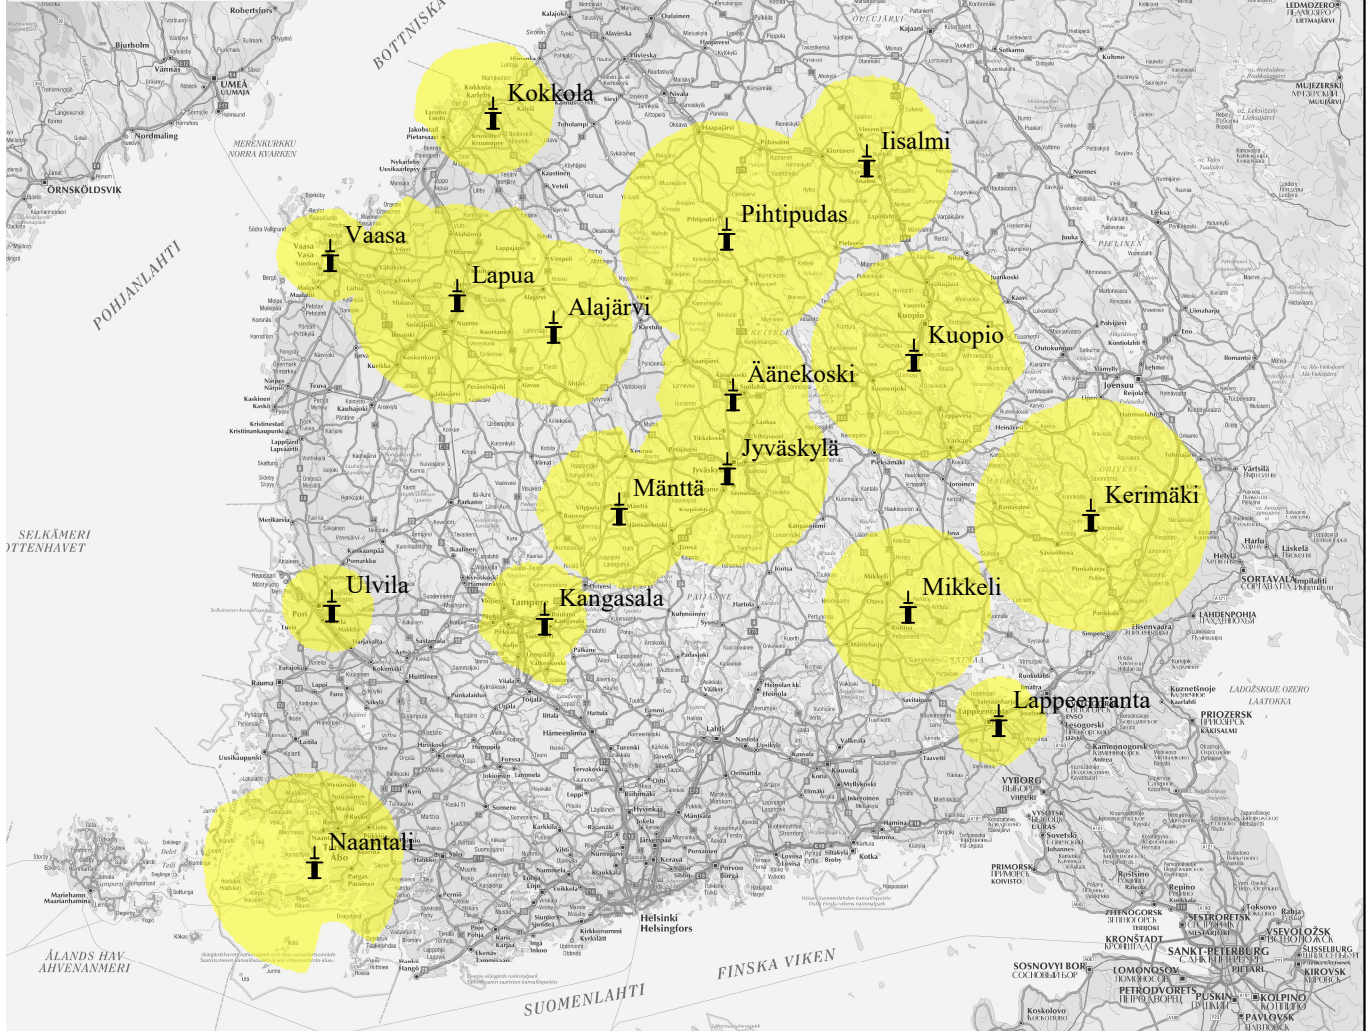

Asema	Taajuus [MHz]
Alajärvi	106.0
Iisalmi	105.4
Jyväskylä	89.0
Kangasala	91.9
Kerimäki	94.4
Kokkola	101.3
Kuopio	102.6
Lappeenranta	104.3
Lapua	93.6
Mikkeli	105.4
Mänttä	106.6
Naantali	90.1
Oulu	102.0
Pihtipudas	97.8
Raaha	101.5
Rovaniemi	107.8
Tornio	101.3
Ulvila	89.1
Vaasa	92.5
Äänekoski	89.2