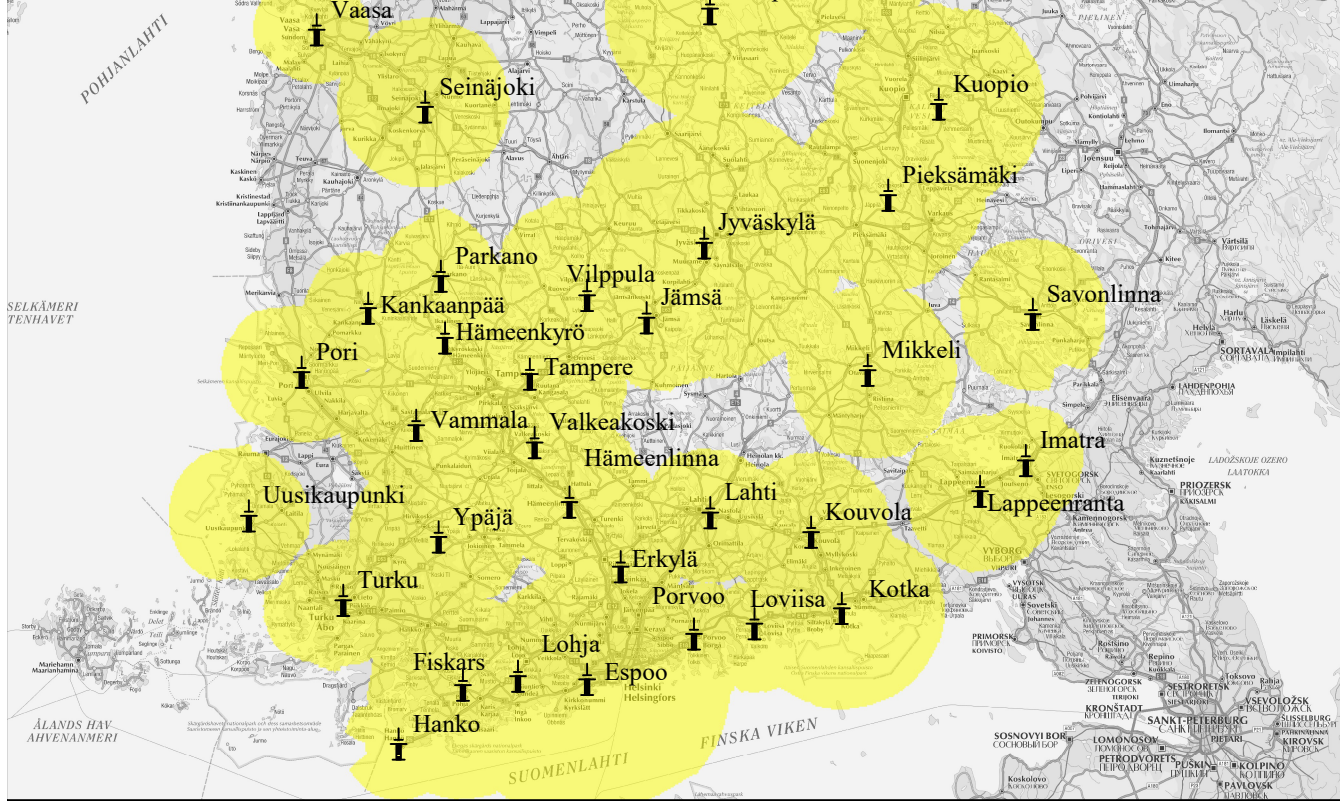

Asema	Taajuus [MHz]
Erkylä	104.9
Espoo	96.2
Fiskars	95.1
Haapavesi	100.1
Hanko	107.5
Hämeenkyrö	96.9
Hämeenlinna	101.7
Iisalmi	90.5
Imatra	105.3
Jyväskylä	107.1
Jämsä	100.3
Kajaani	105.2
Kankaanpää	105.3
Kotka	87.7
Kouvola	100.1
Kuopio	90.6
Lahti	106.0
Lappeenranta	93.5
Lohja	105.5
Loviisa	106.7
Mikkeli	94.0
Oulu	89.4
Parkano	99.0
Pieksämäki	93.3
Pihtipudas	107.0
Pori	88.2
Porvoo	99.8
Raahe	92.5
Rovaniemi	97.2
Savonlinna	94.1
Seinäjoki	104.5
Sievi	107.7
Tampere	103.8
Tornio	95.0
Turku	100.1
Uusikaupunki	96.2
Vaasa	88.7
Valkeakoski	95.0
Vammala	97.7
Vilppula	95.4
Ypäjä	98.5

Iskelmä

27/09/2023