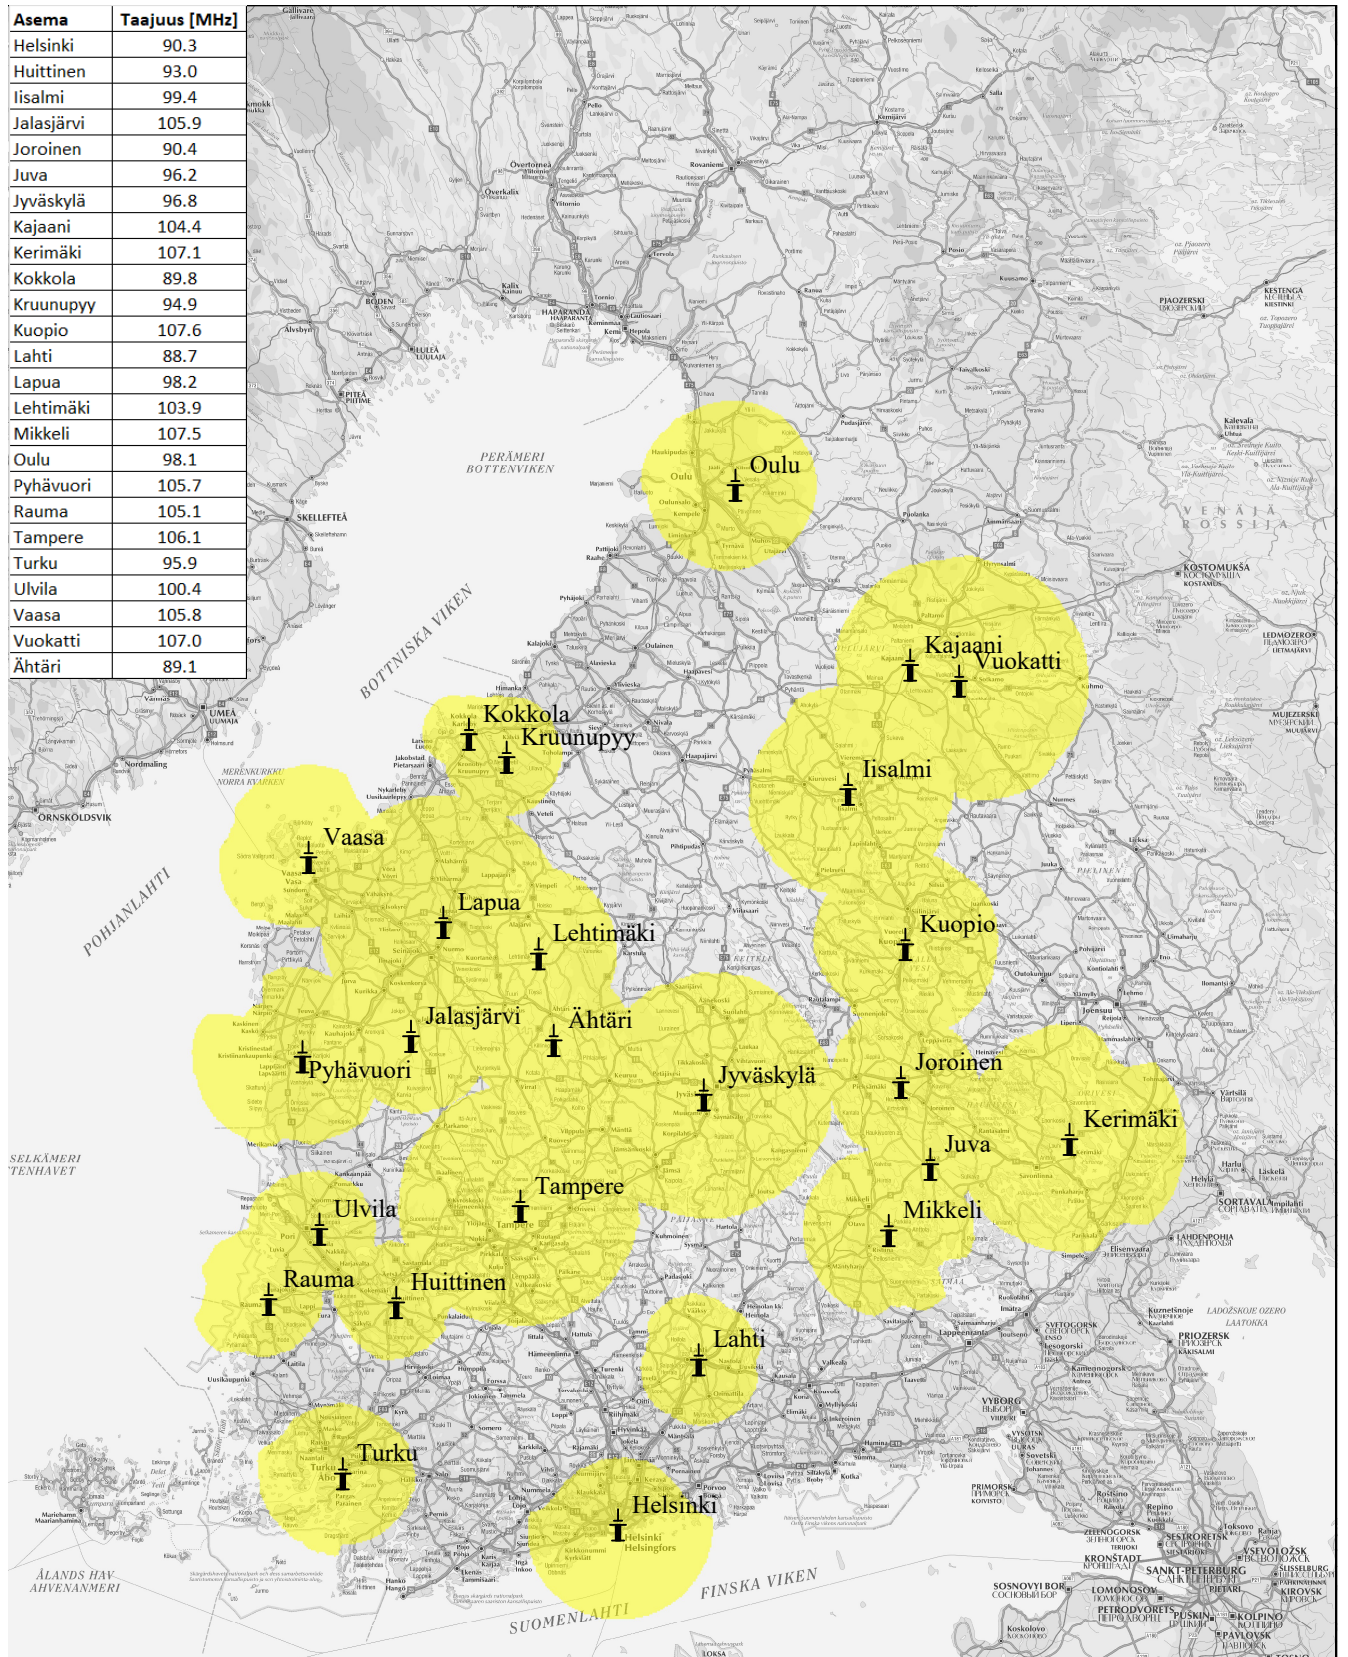

Asema	Taajuus [MHz]
Helsinki	90.3
Huittinen	93.0
Iisalmi	99.4
Jalasjärvi	105.9
Joroinen	90.4
Juva	96.2
Jyväskylä	96.8
Kajaani	104.4
Kerimäki	107.1
Kokkola	89.8
Kruunupy	94.9
Kuopio	107.6
Lahti	88.7
Lapua	98.2
Lehtimäki	103.9
Mikkeli	107.5
Oulu	98.1
Pyhävuori	105.7
Rauma	105.1
Tampere	106.1
Turku	95.9
Ulvila	100.4
Vaasa	105.8
Vuokatti	107.0
Ähtäri	89.1