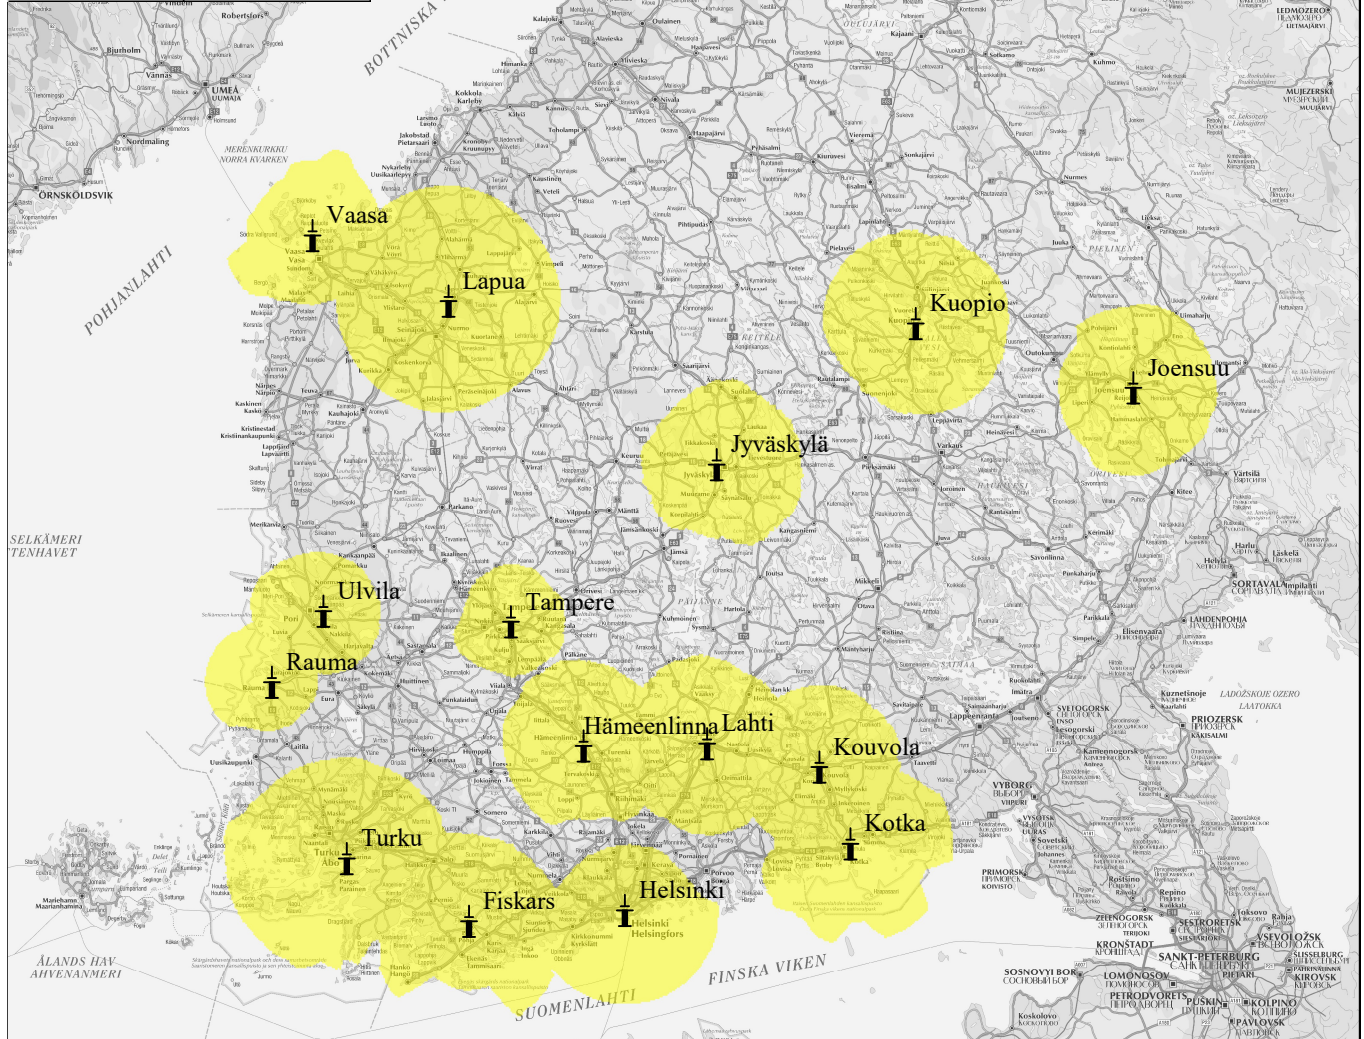

Asema	Taajuus [MHz]
Fiskars	89.4
Helsinki	91.1
Hämeenlinna	97.7
Joensuu	105.4
Jyväskylä	104.5
Kotka	94.8
Kouvola	89.3
Kuopio	103.8
Lahti	101.5
Lapua	87.6
Oulu	103.5
Rauma	106.7
Tampere	105.2
Turku	106.4
Ulvila	104.1
Vaasa	96.7

DIGITA

Easy Hits

30/03/2023