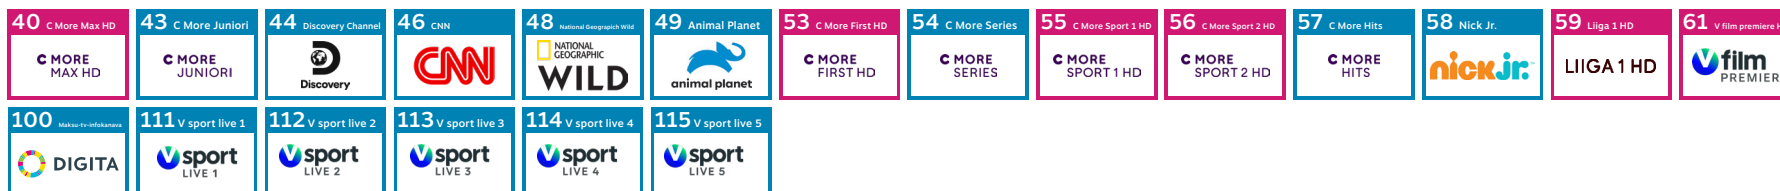

# ANTENNIVERKON KANAVAT

PÄIVITETTY 21.3.2023

KANAVANIPPU  
**A**

KANAVANIPPU  
**C**

KANAVANIPPU  
**E**

KANAVANIPPU  
**B**

KANAVANIPPU  
**D**

KANAVANIPPU  
**F**