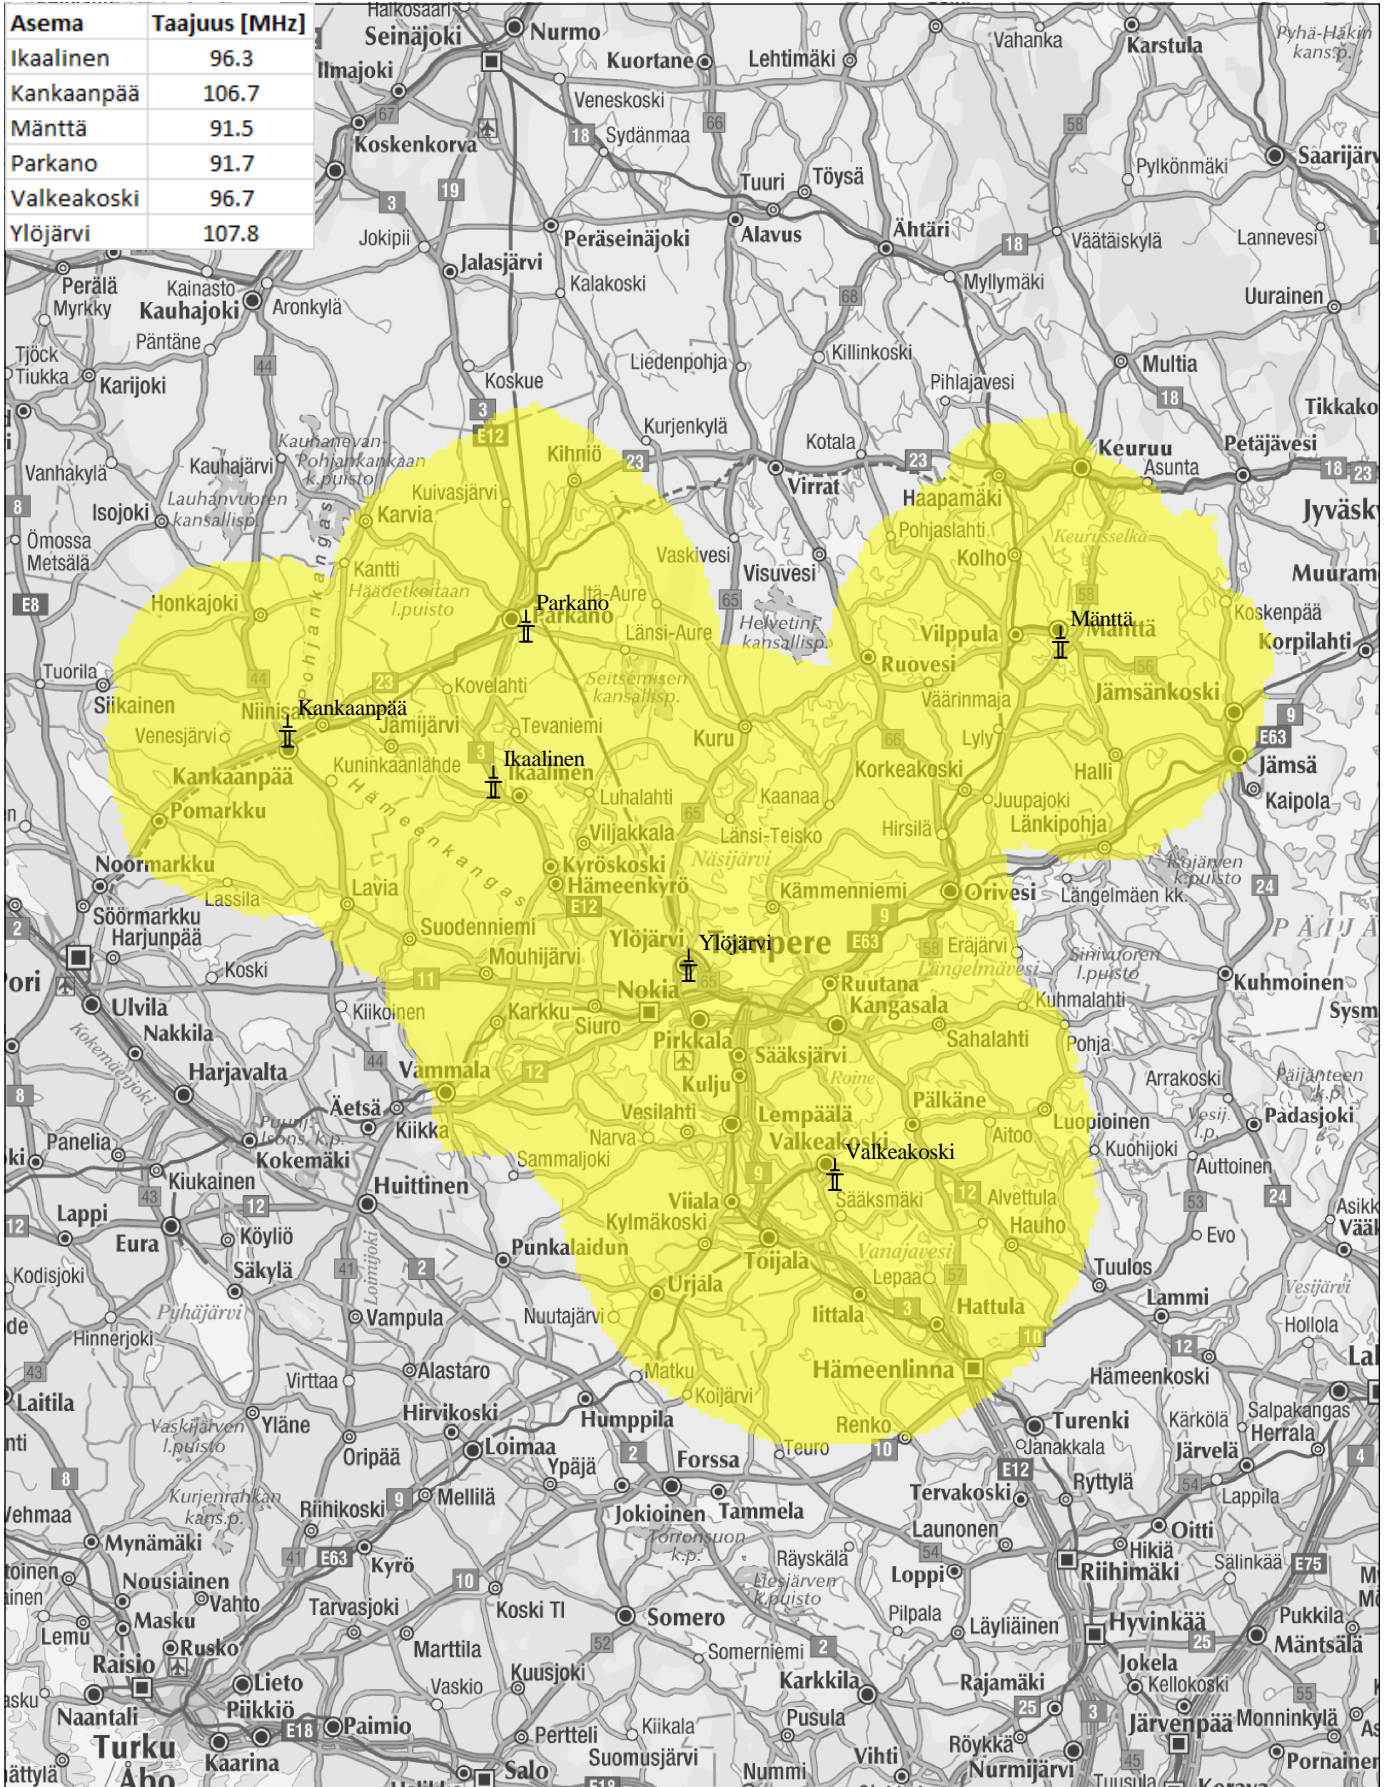

Asema	Taajuus [MHz]
Ikaalinen	96.3
Kankaanpää	106.7
Mänttä	91.5
Parkano	91.7
Valkeakoski	96.7
Ylöjärvi	107.8

DIGITA

Radio SUN

04/02/2020