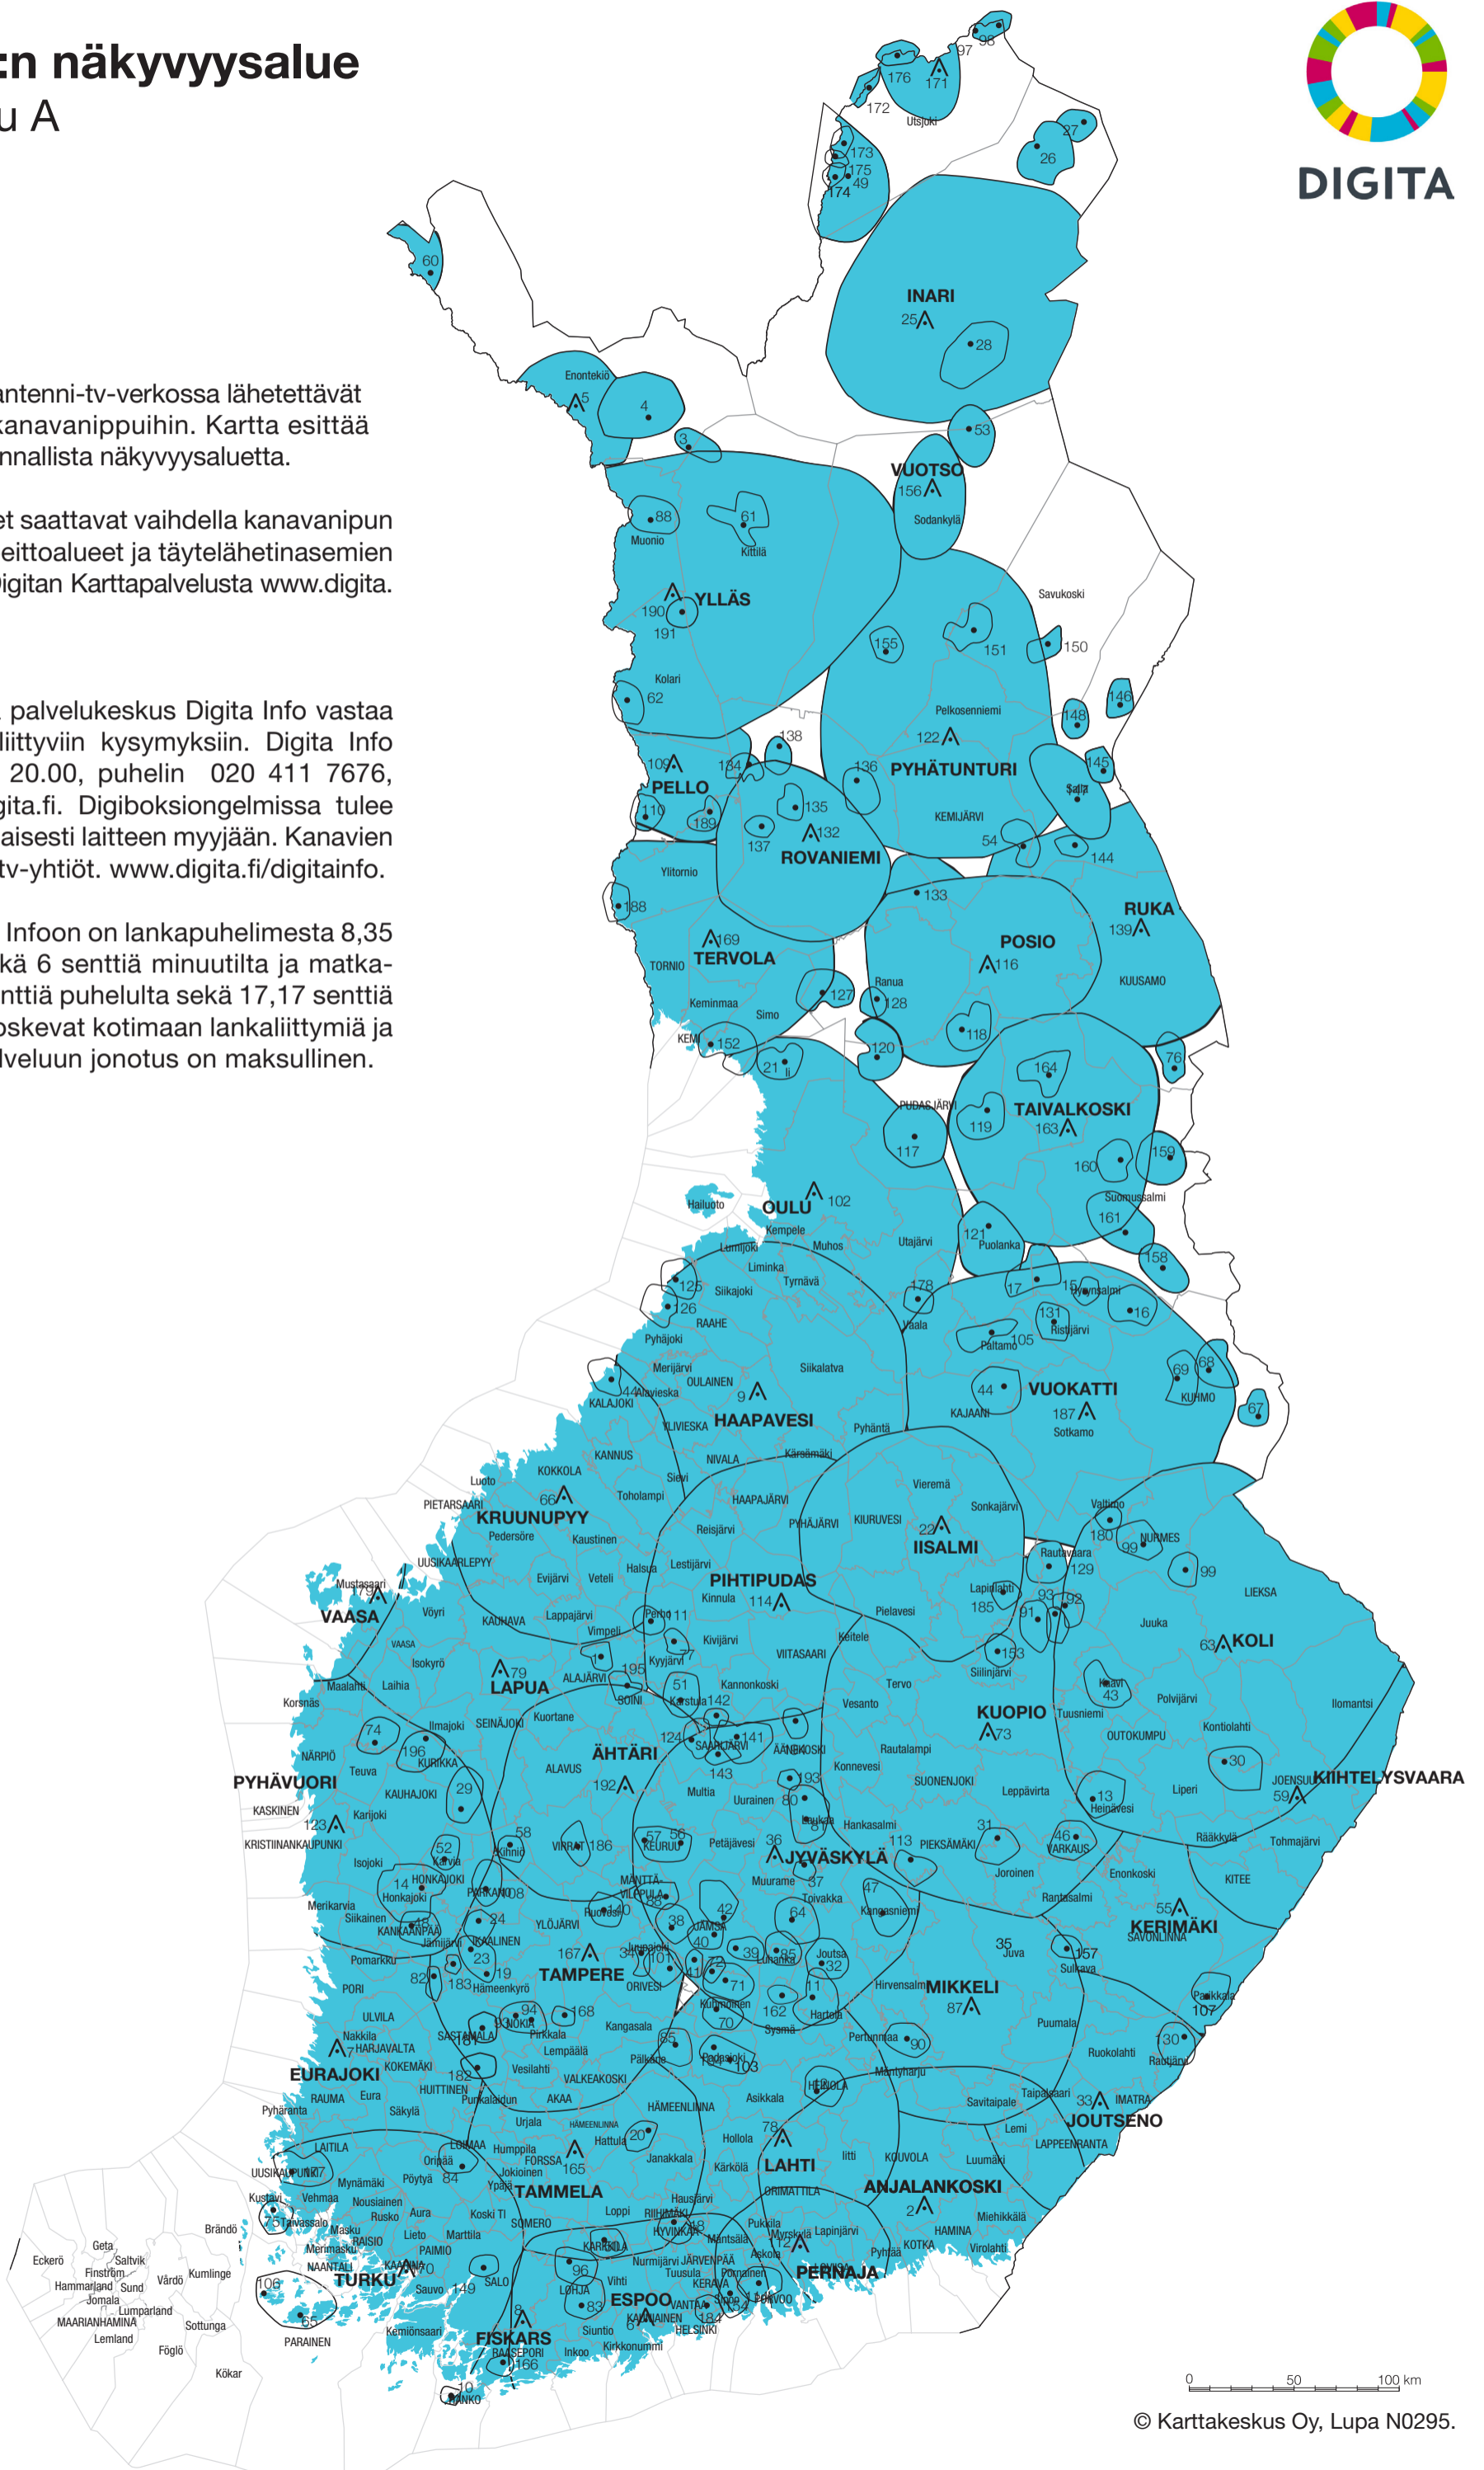

AntenniTV:n näkyvyysalue

Kanavanippu A

TV-kanavat ja muut antenni-tv-verkossa lähetettävät palvelut on koottu kanavanippuihin. Kartta esittää kanavanipun A laskennallista näkyvyysaluetta.

Kanavien peittoalueet saattavat vaihdella kanavanipun sisällä. Tarkemmat peittoalueet ja täytelähetinasemien nimet voi tarkastaa Digitan Karttapalvelusta www.digita.fi/karttapalvelu.

Puhelun hinta Digita Infoon on lankapuhelimesta 8,35 senttiä puhelulta sekä 6 senttiä minuutilta ja matkapuhelimesta 8,35 senttiä puhelulta sekä 17,17 senttiä minuutilta. Hinnat koskevat kotimaan lankaliittymiä ja matkapuhelimia. Palveluun jonotus on maksullinen.

0 50 100 km

© Karttakeskus Oy, Lupa N0295.