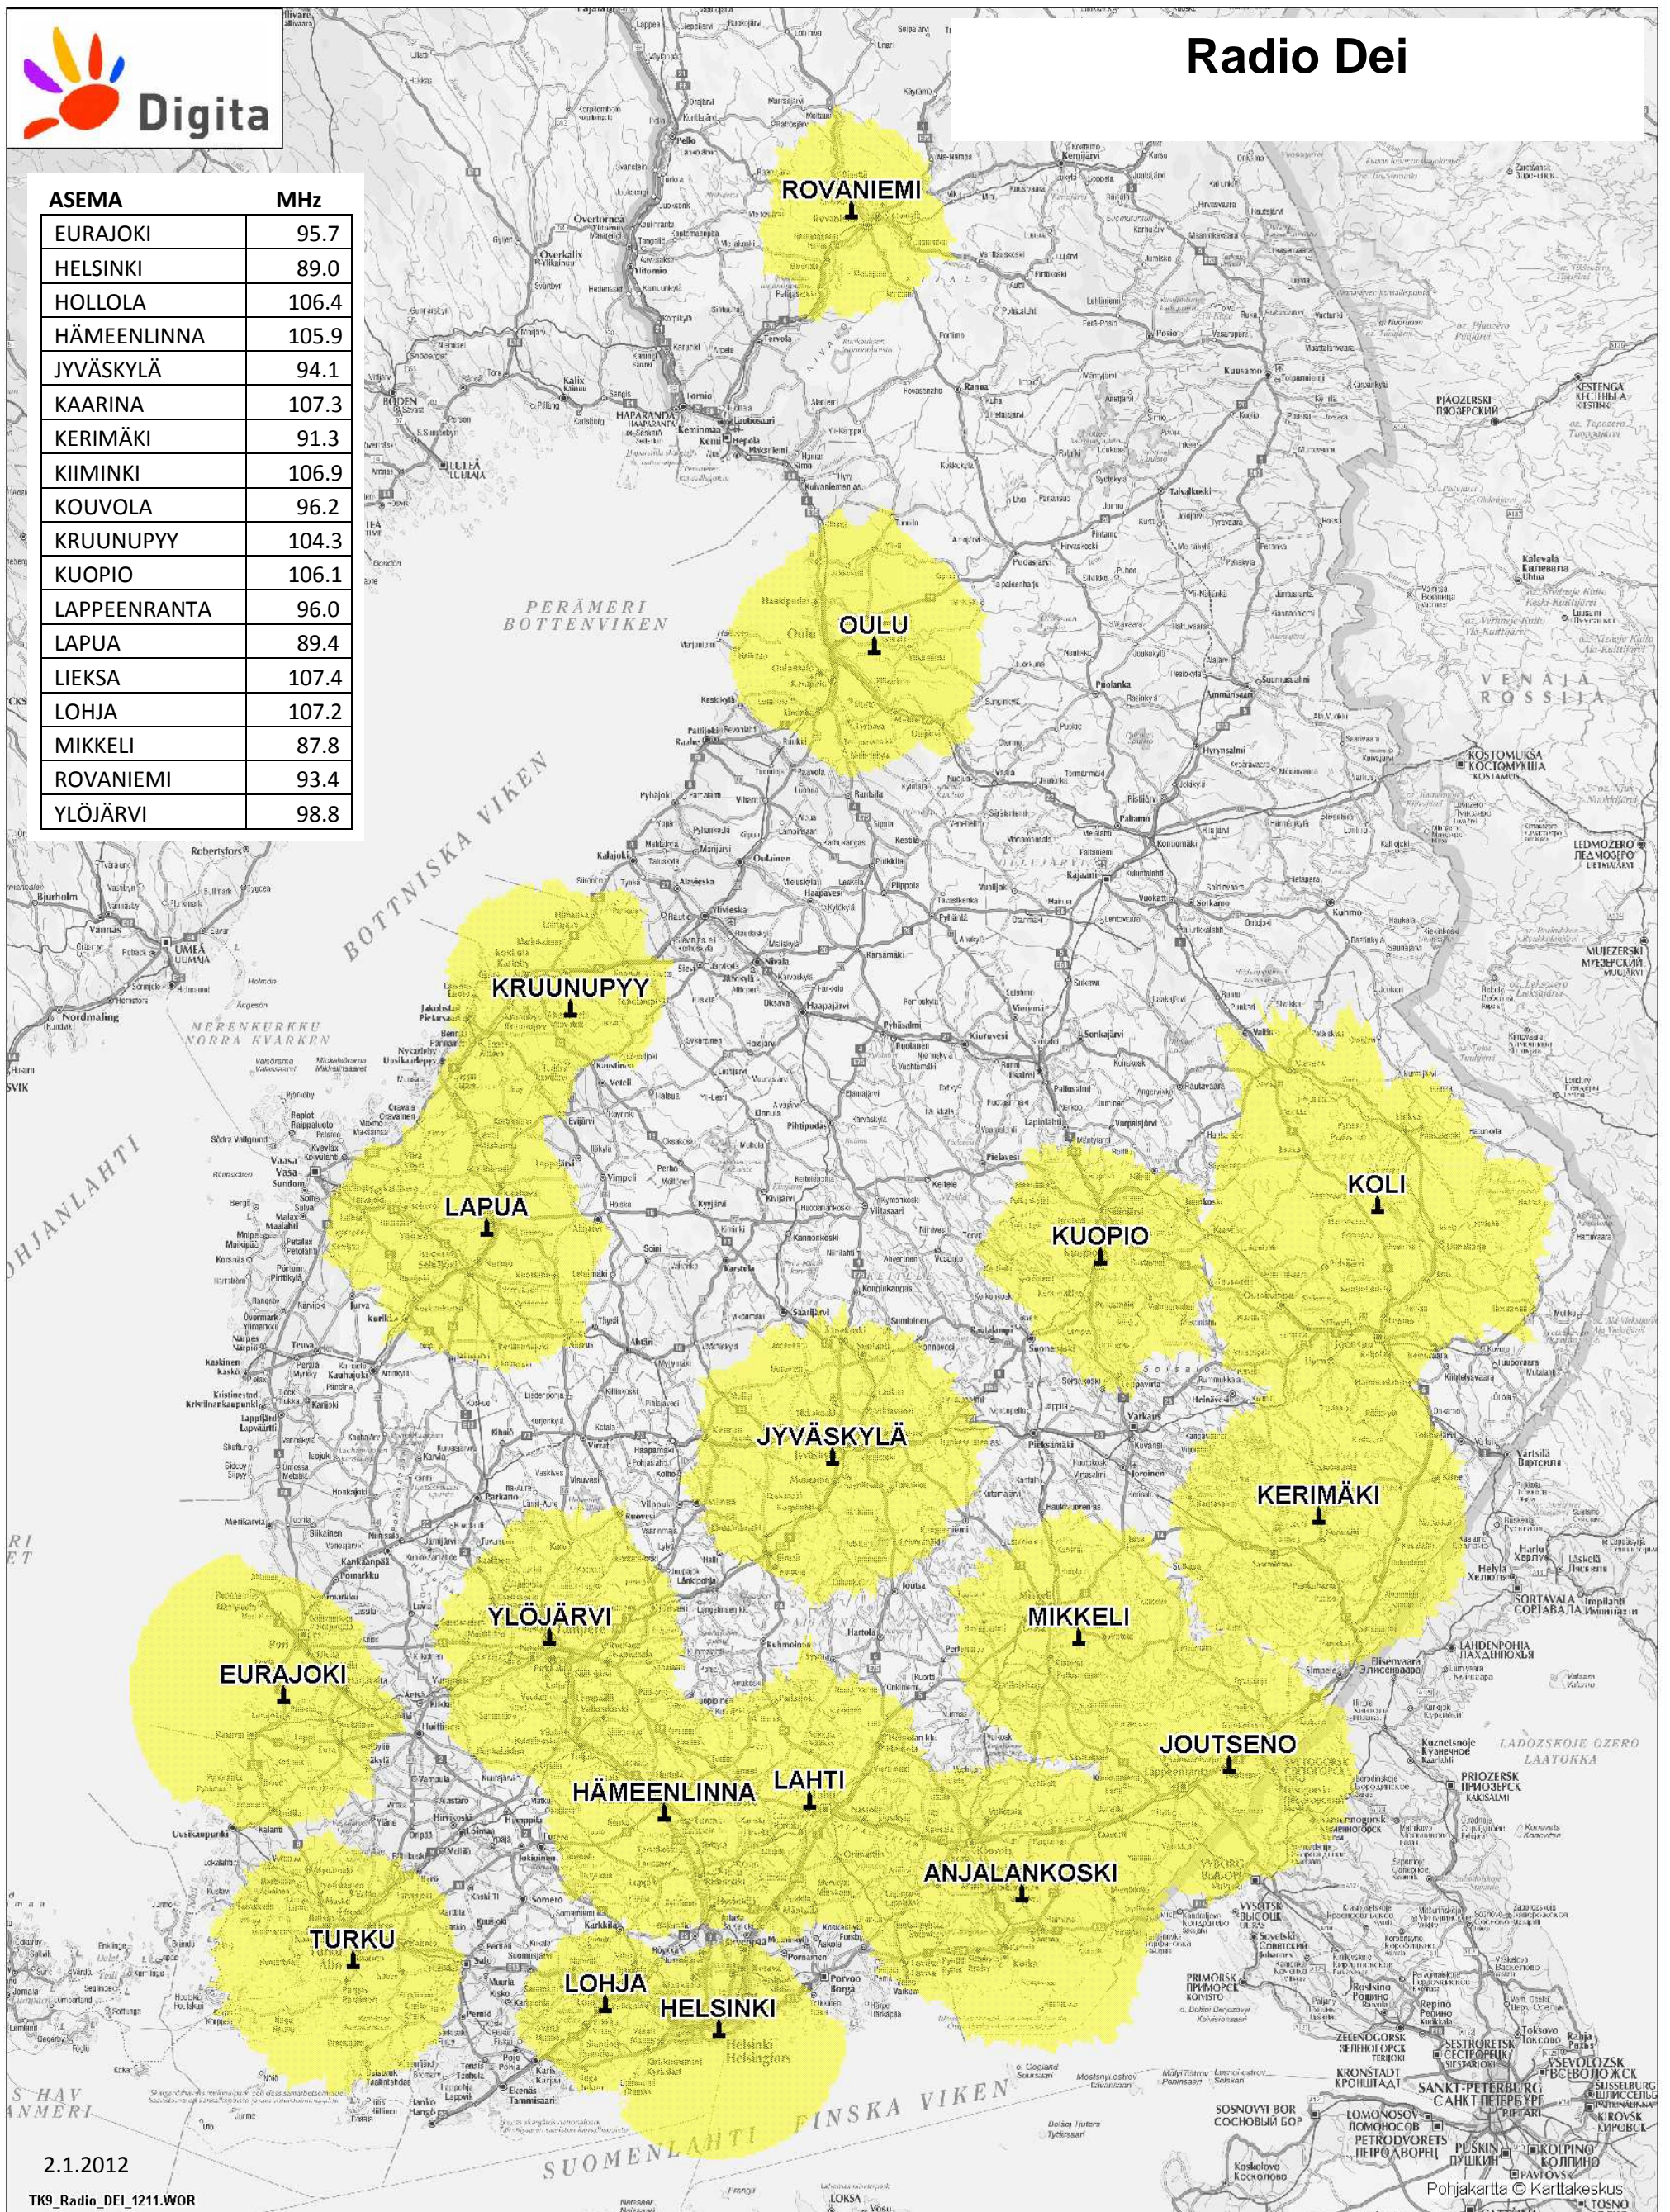

Radio Dei

ASEMA	MHz
EURAJOKI	95.7
HELSINKI	89.0
HOLLOLA	106.4
HÄMEENLINNA	105.9
JYVÄSKYLÄ	94.1
KAARINA	107.3
KERIMÄKI	91.3
KIIMINKI	106.9
KOUVOLA	96.2
KRUUNUPYY	104.3
KUOPIO	106.1
LAPPEENRANTA	96.0
LAPUA	89.4
LIEKSA	107.4
LOHJA	107.2
MIKKELI	87.8
ROVANIEMI	93.4
YLÖJÄRVI	98.8

2.1.2012

TK9_Radio_DEI_1211.WOR

Pohjakartta © Karttakeskus