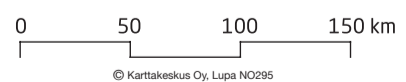

Merkkien selitykset:

- I-verkko (Yle Radio 1)
- II-verkko (YleX)
- III-verkko (Yle Radio Suomi)
- IV-verkko (Yle Radio E3M)
- V-verkko (Radio Vega)
- VI-verkko (Yle Sámi radio)
- L1, L2... (lisälähettimä)

Kuuluvuusalueen mittauksessa on käytetty 10 metrin korkeudessa olevaa vastaanottoantennia. Kuuluvuusalueen raja vastaa kentänvoimakkuutta 54 dB (µV/m). Lievealueet ulottuvat 20–30 km varsinaisten kuuluvuusalueiden ulkopuolelle.

C = kiertopolarisaatio
V = pystypolarisaatio