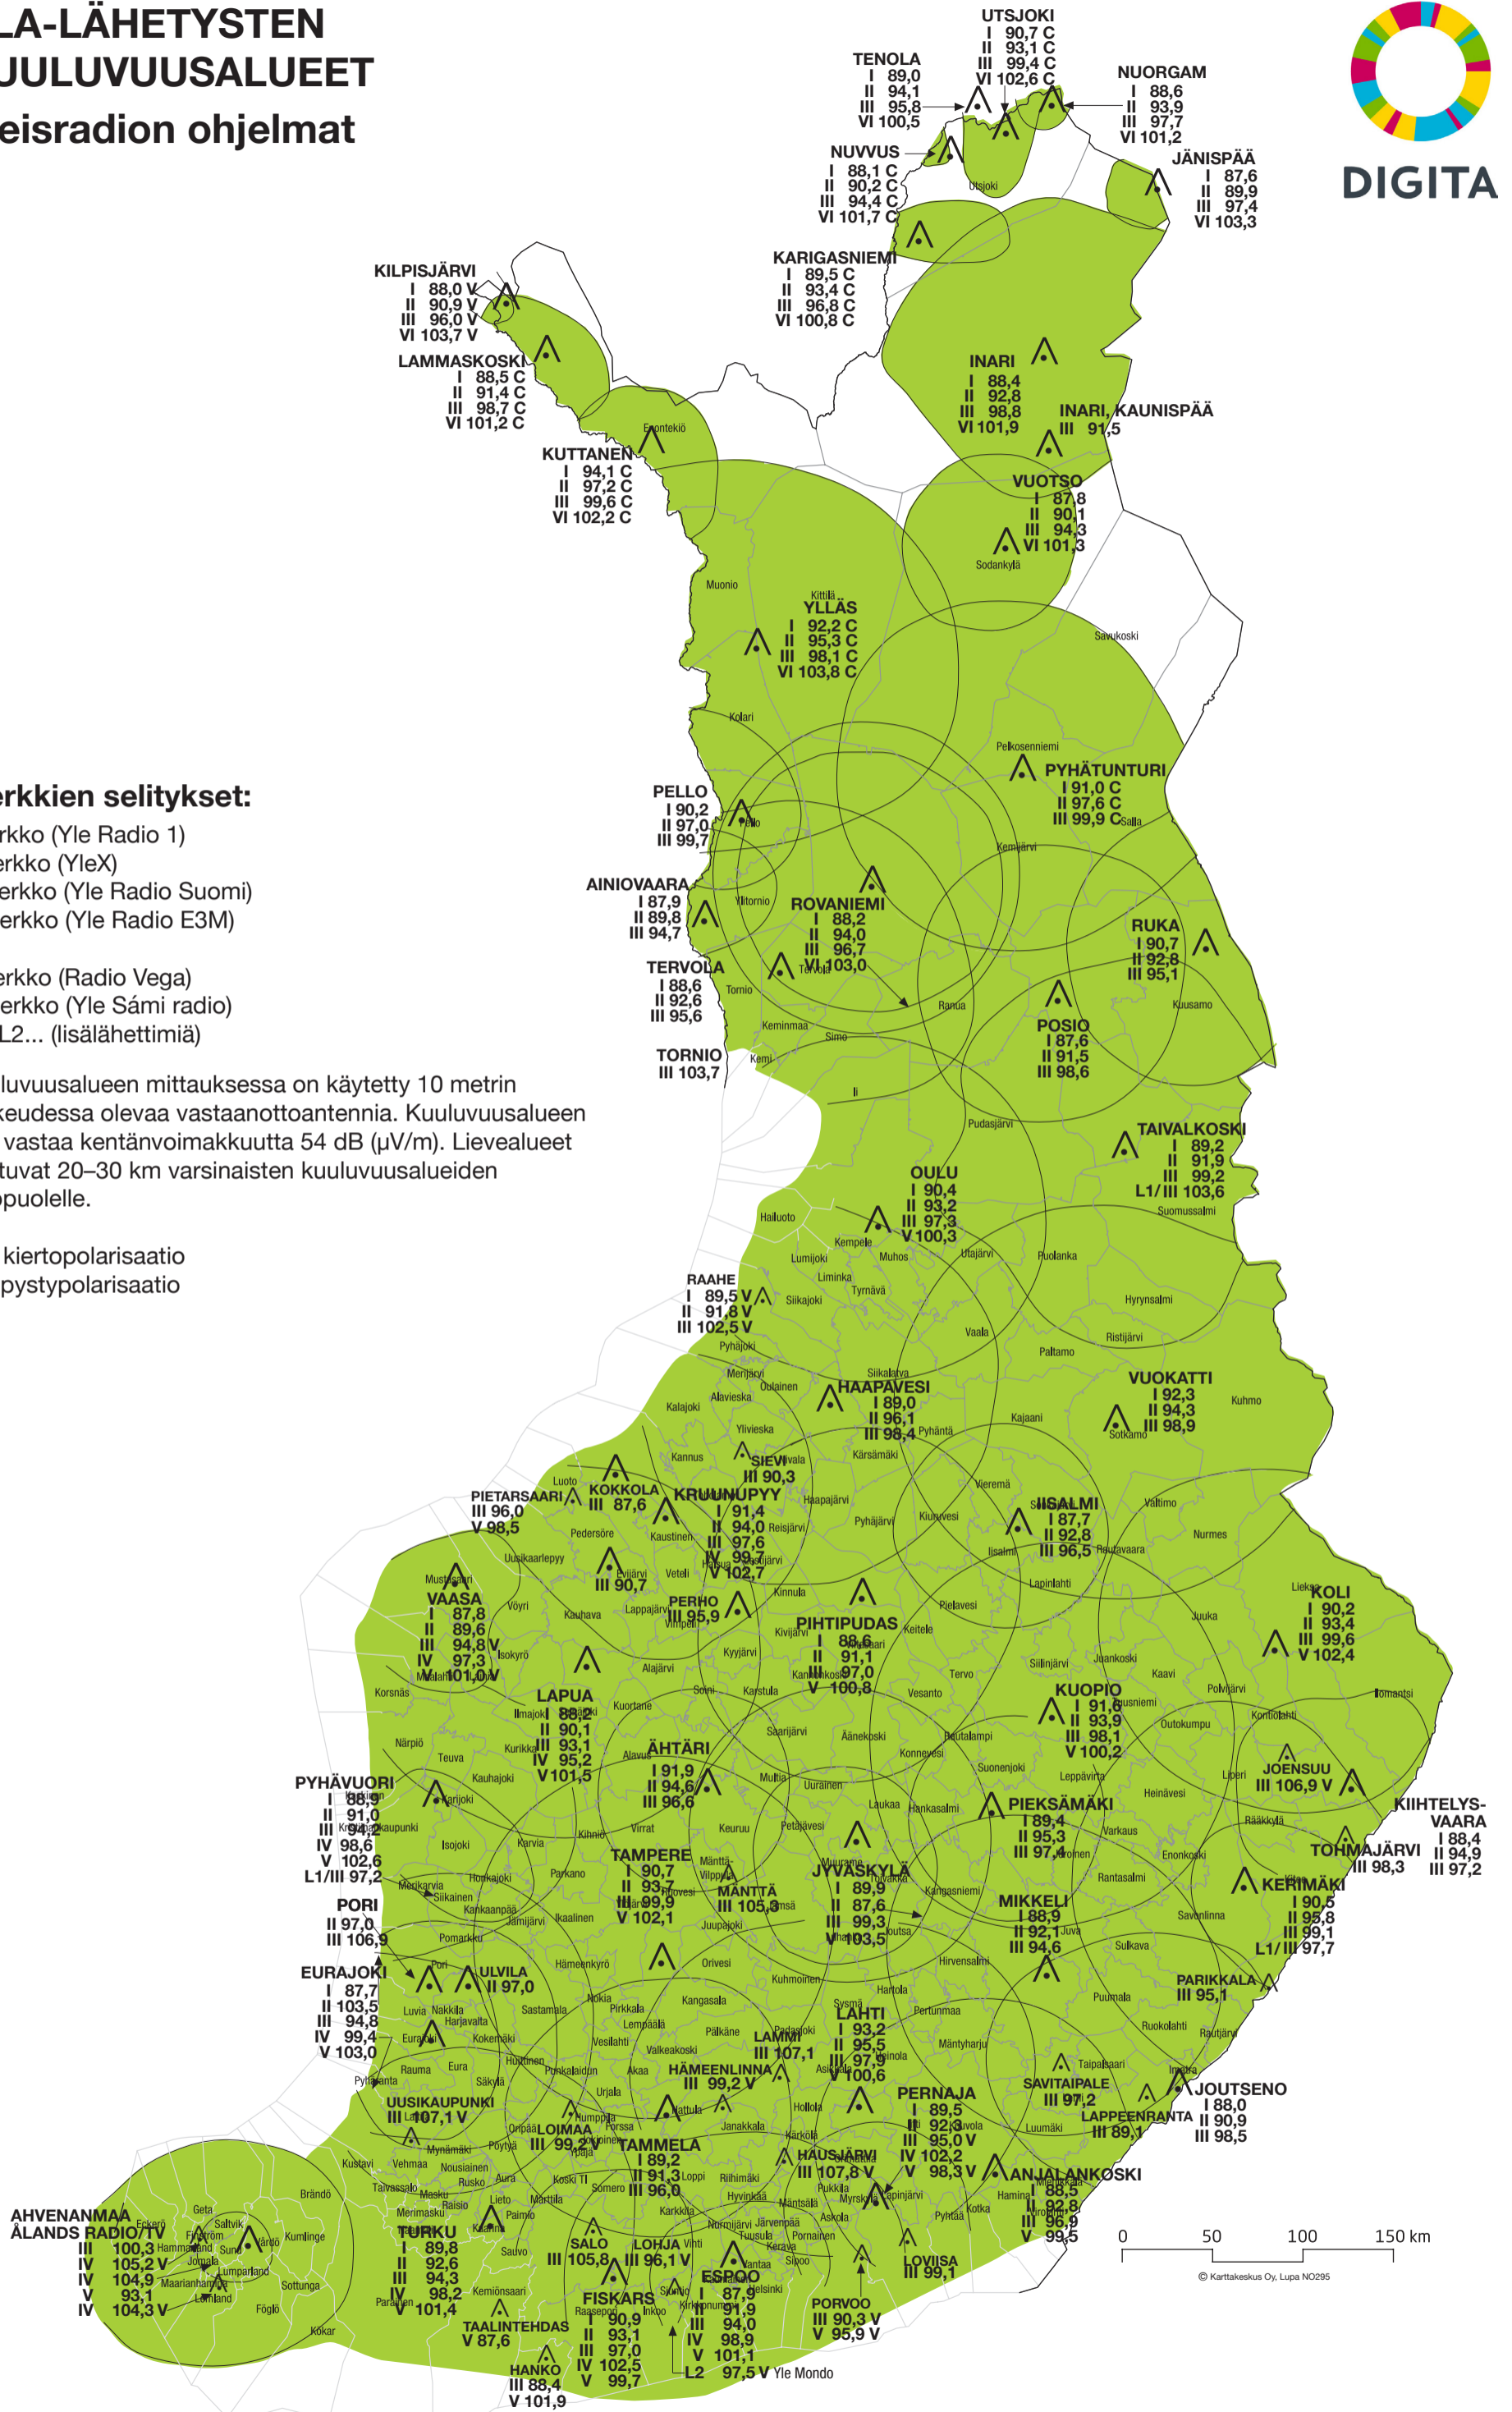

## Yleisradion ohjelmat

### Merkkien selitykset:

- I-verkko (Yle Radio 1)
- II-verkko (YleX)
- III-verkko (Yle Radio Suomi)
- IV-verkko (Yle Radio E3M)
- V-verkko (Radio Vega)
- VI-verkko (Yle Sámi radio)
- L1, L2... (lisälähettimä)

Kuuluvuusalueen mittauksessa on käytetty 10 metrin korkeudessa olevaa vastaanottoantennia. Kuuluvuusalueen raja vastaa kentänvoimakkuutta 54 dB (µV/m). Lievealueet ulottuvat 20–30 km varsinaisten kuuluvuusalueiden ulkopuolelle.

C = kiertopolarisaatio  
V = pystypolarisaatio

© Karttakeskus Oy, Lupa NO295