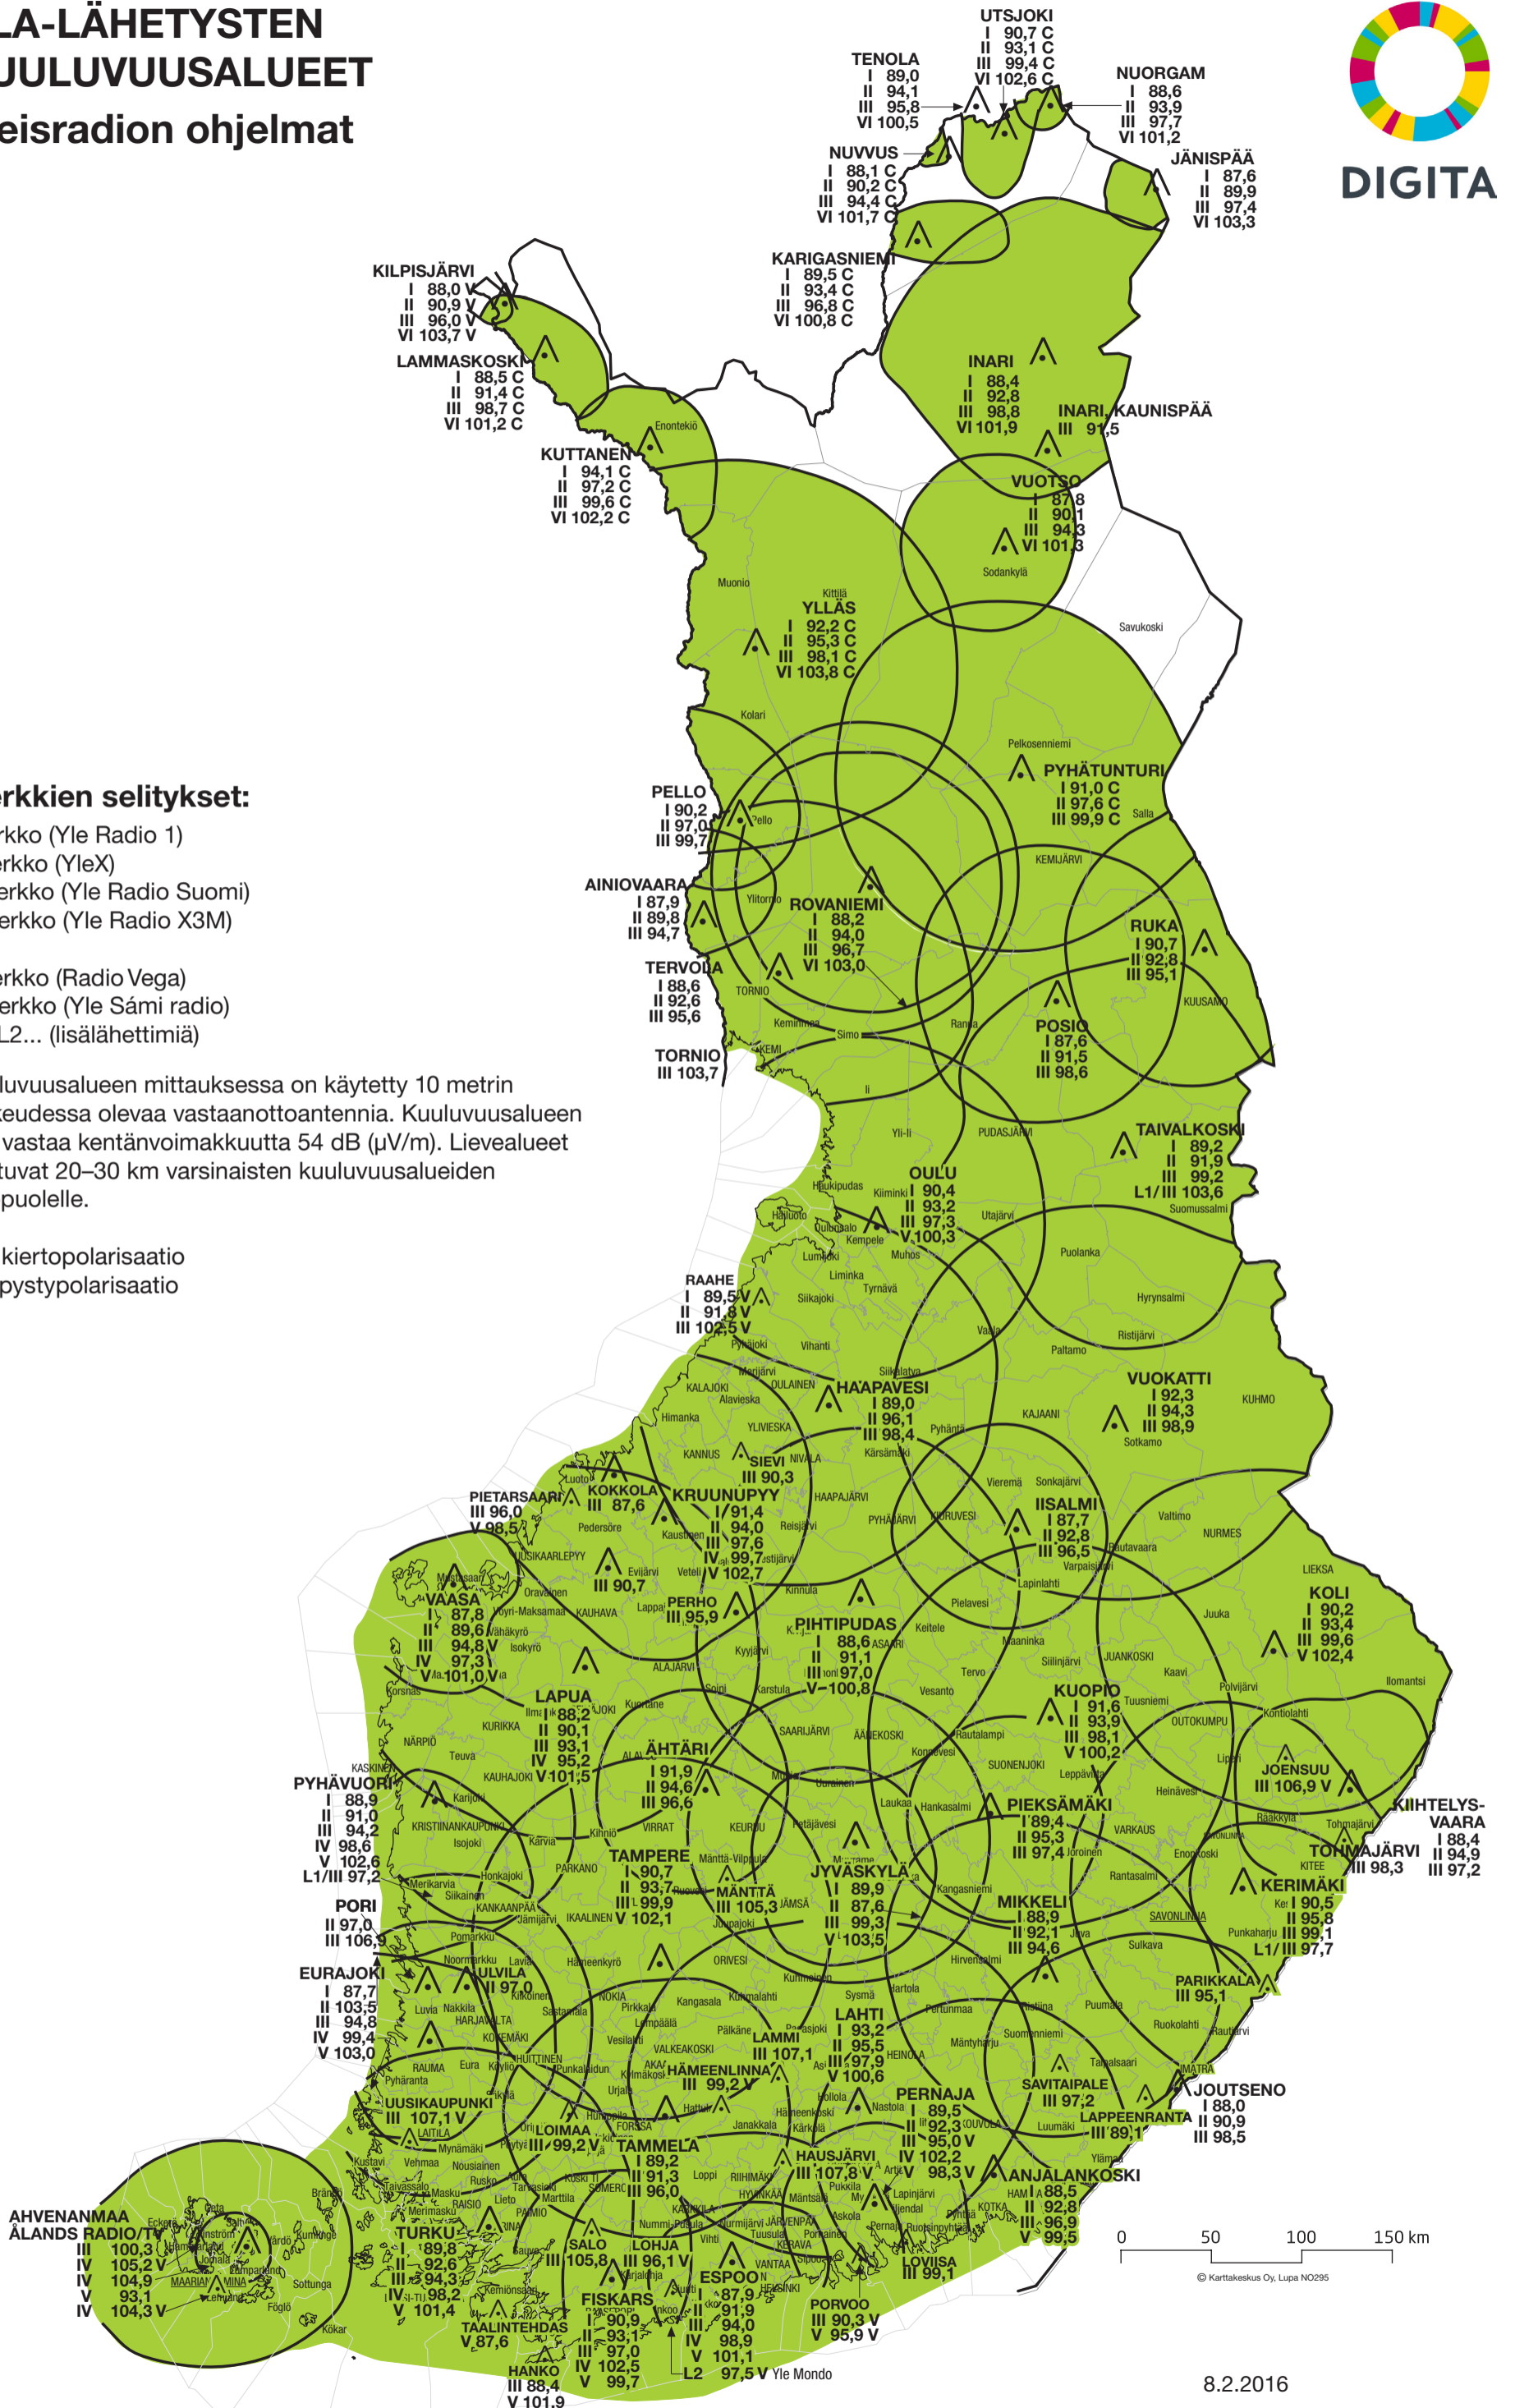

ULA-LÄHETYSTEN KUULUVUUSALUEET

Yleisradion ohjelmat

Merkkien selitykset:

- I-verkko (Yle Radio 1)
- II-verkko (YleX)
- III-verkko (Yle Radio Suomi)
- IV-verkko (Yle Radio X3M)
- V-verkko (Radio Vega)
- VI-verkko (Yle Sámi radio)
- L1, L2... (lisälähettimä)

Kuuluvuusalueen mittauksessa on käytetty 10 metrin korkeudessa olevaa vastaanottoantennia. Kuuluvuusalueen raja vastaa kentänvoimakkuutta 54 dB (µV/m). Lievealueet ulottuvat 20–30 km varsinaisten kuuluvuusalueiden ulkopuolelle.

- C = kiertopolarisaatio
- V = pystypolarisaatio