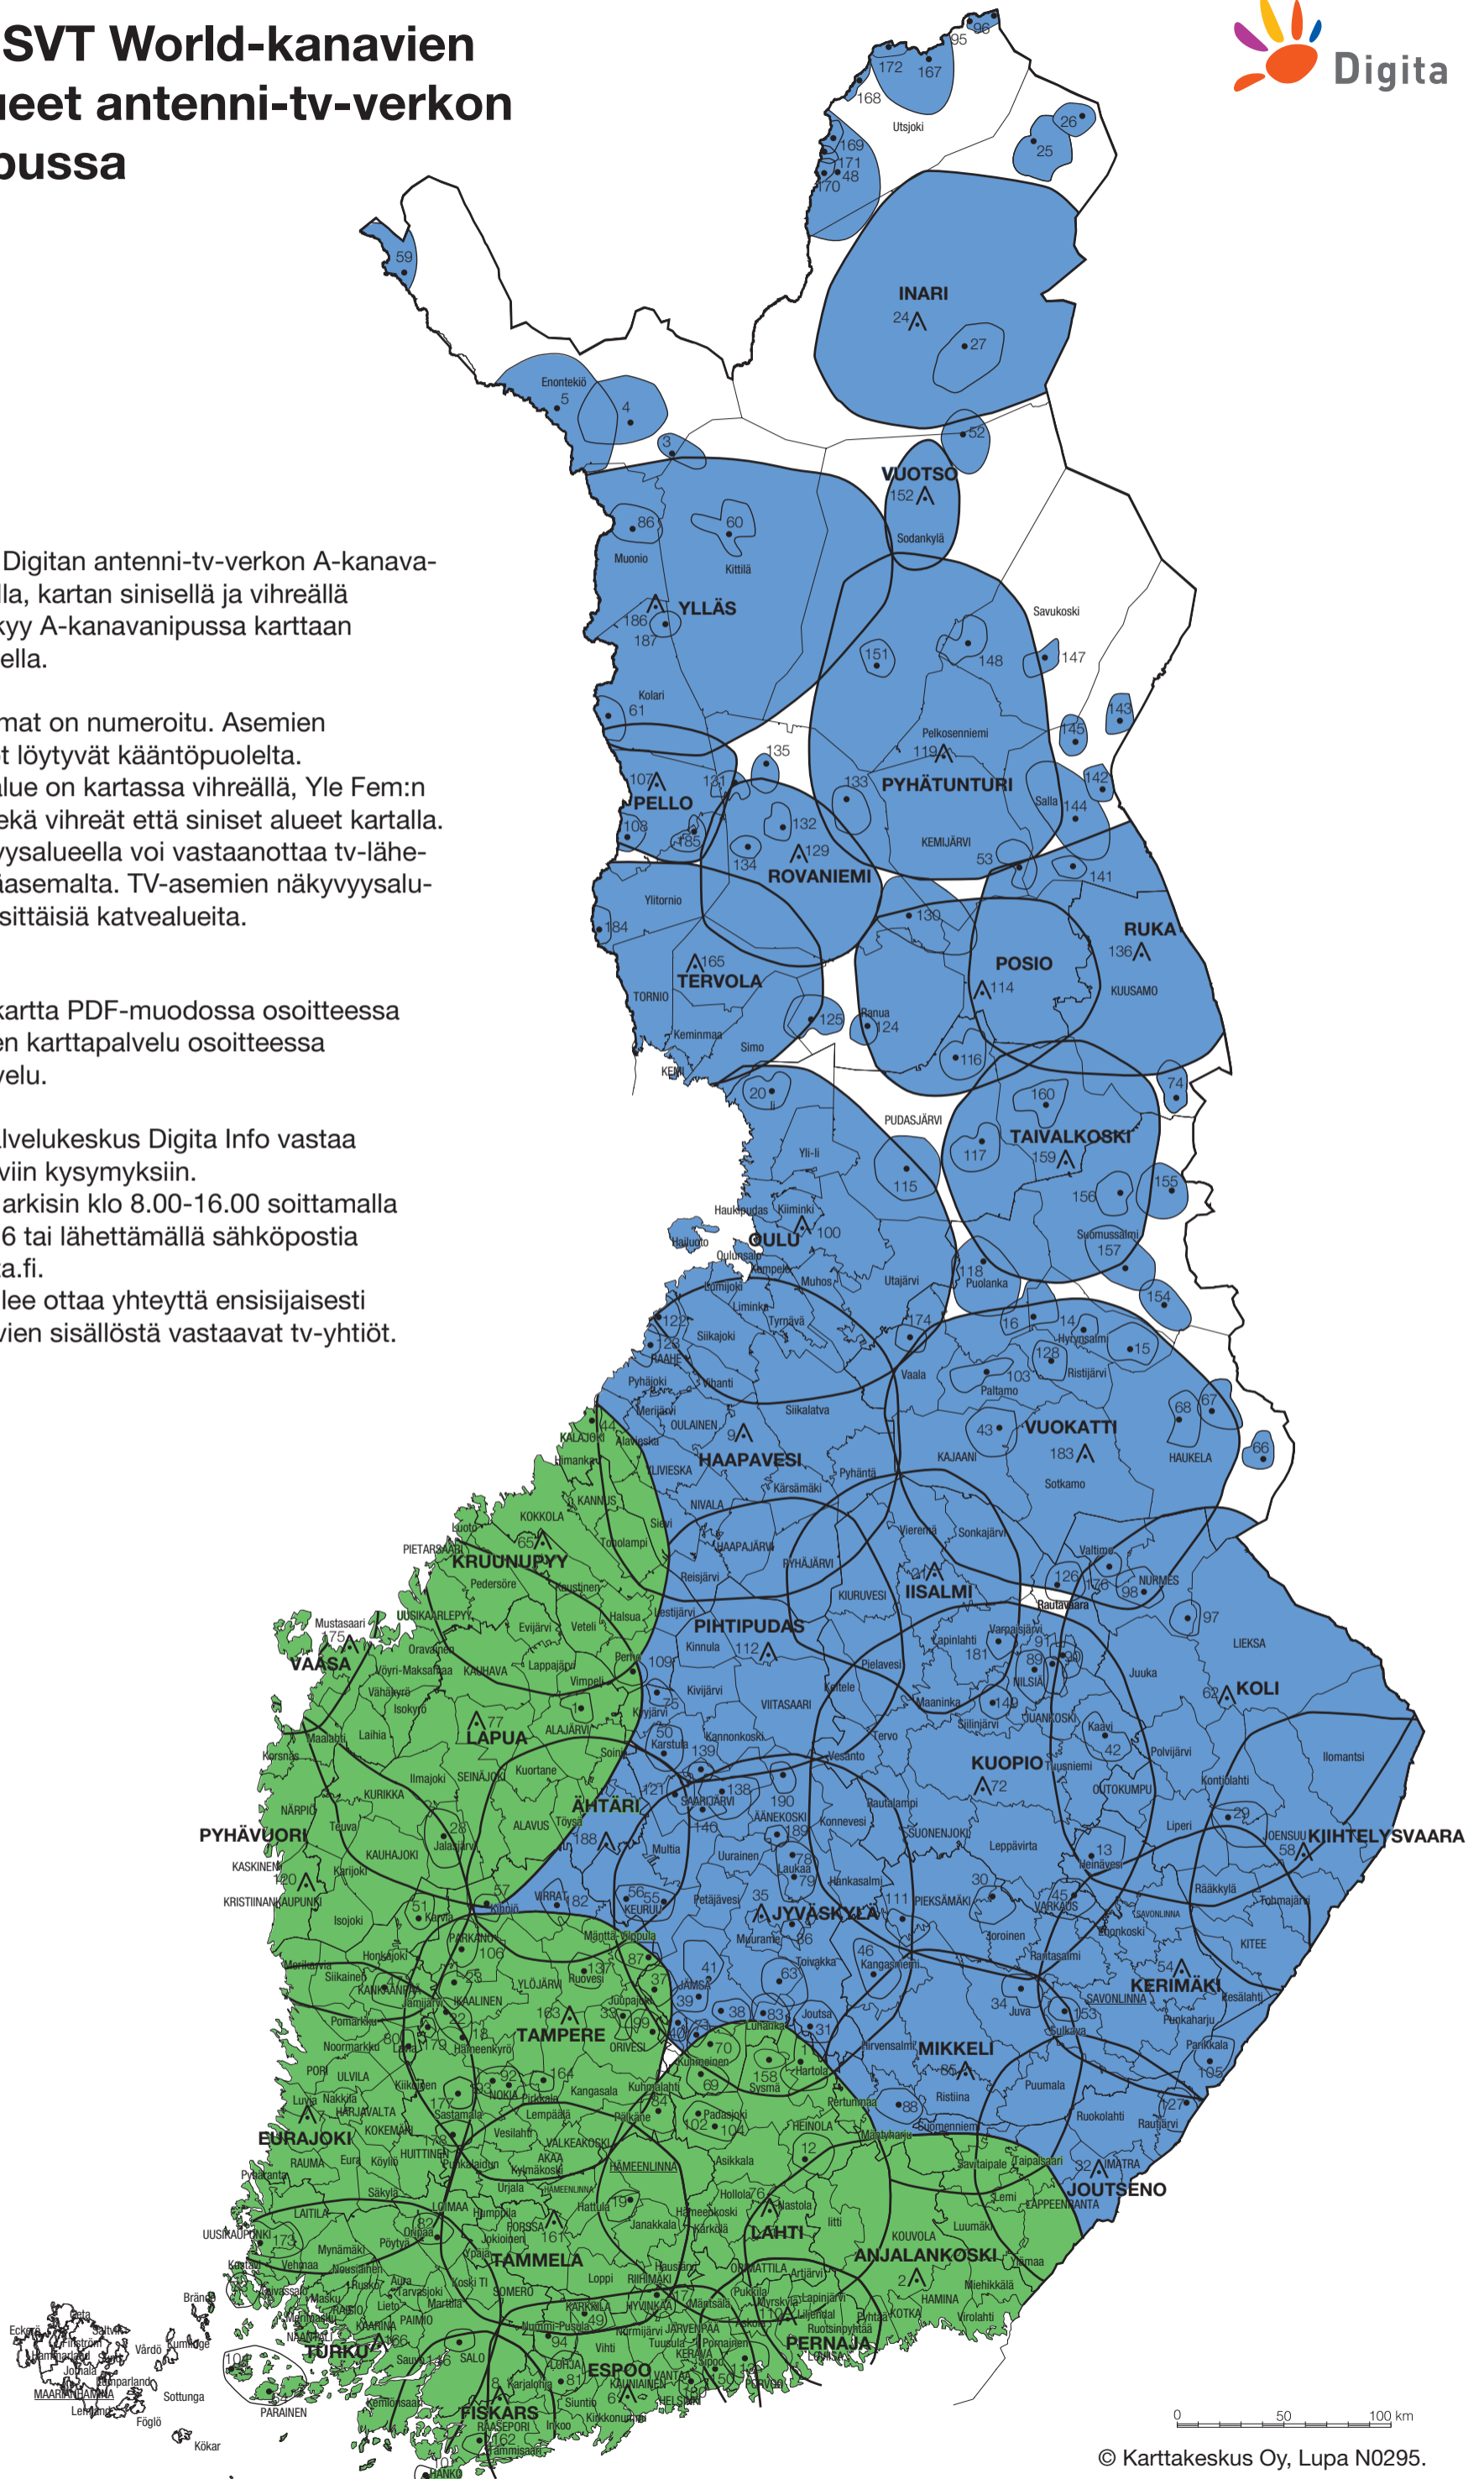

Yle Fem- ja SVT World-kanavien näkyvyysalueet antenni-tv-verkon A-kanavanipussa

Yle Fem-kanava näkyy Digitan antenni-tv-verkon A-kanavanipun koko peittoalueella, kartan sinisellä ja vihreällä alueella. SVT World näkyy A-kanavanipussa karttaan merkityllä vihreällä alueella.

Pää- ja täytelähetinasemat on numeroitu. Asemien kanava- ja taajuustiedot löytyvät kääntöpuolelta. SVT Worldin näkyvyysalue on kartassa vihreällä, Yle Fem:n näkyvyysaluetta ovat sekä vihreät että siniset alueet kartalla. Täytelähettimen näkyvyysalueella voi vastaanottaa tv-läheityksiä myös alueen pääasemalta. TV-asemien näkyvyysalueilla saattaa esiintyä yksittäisiä katvealueita.

Lisätietoja

Lisätietoja ja viimeisin kartta PDF-muodossa osoitteessa www.digita.fi. Sähköinen karttapalvelu osoitteessa www.digita.fi/karttapalvelu.

Digitan neuvonta- ja palvelukeskus Digita Info vastaa Digitan palveluihin liittyviin kysymyksiin. Kysymyksiä voi esittää arkisin klo 8.00-16.00 soittamalla numeroon 020 411 7676 tai lähettämällä sähköpostia osoitteeseen info@digita.fi. Digiboksiongelmassa tulee ottaa yhteyttä ensisijaisesti laitteen myyjään. Kanavien sisällöstä vastaavat tv-yhtiöt.