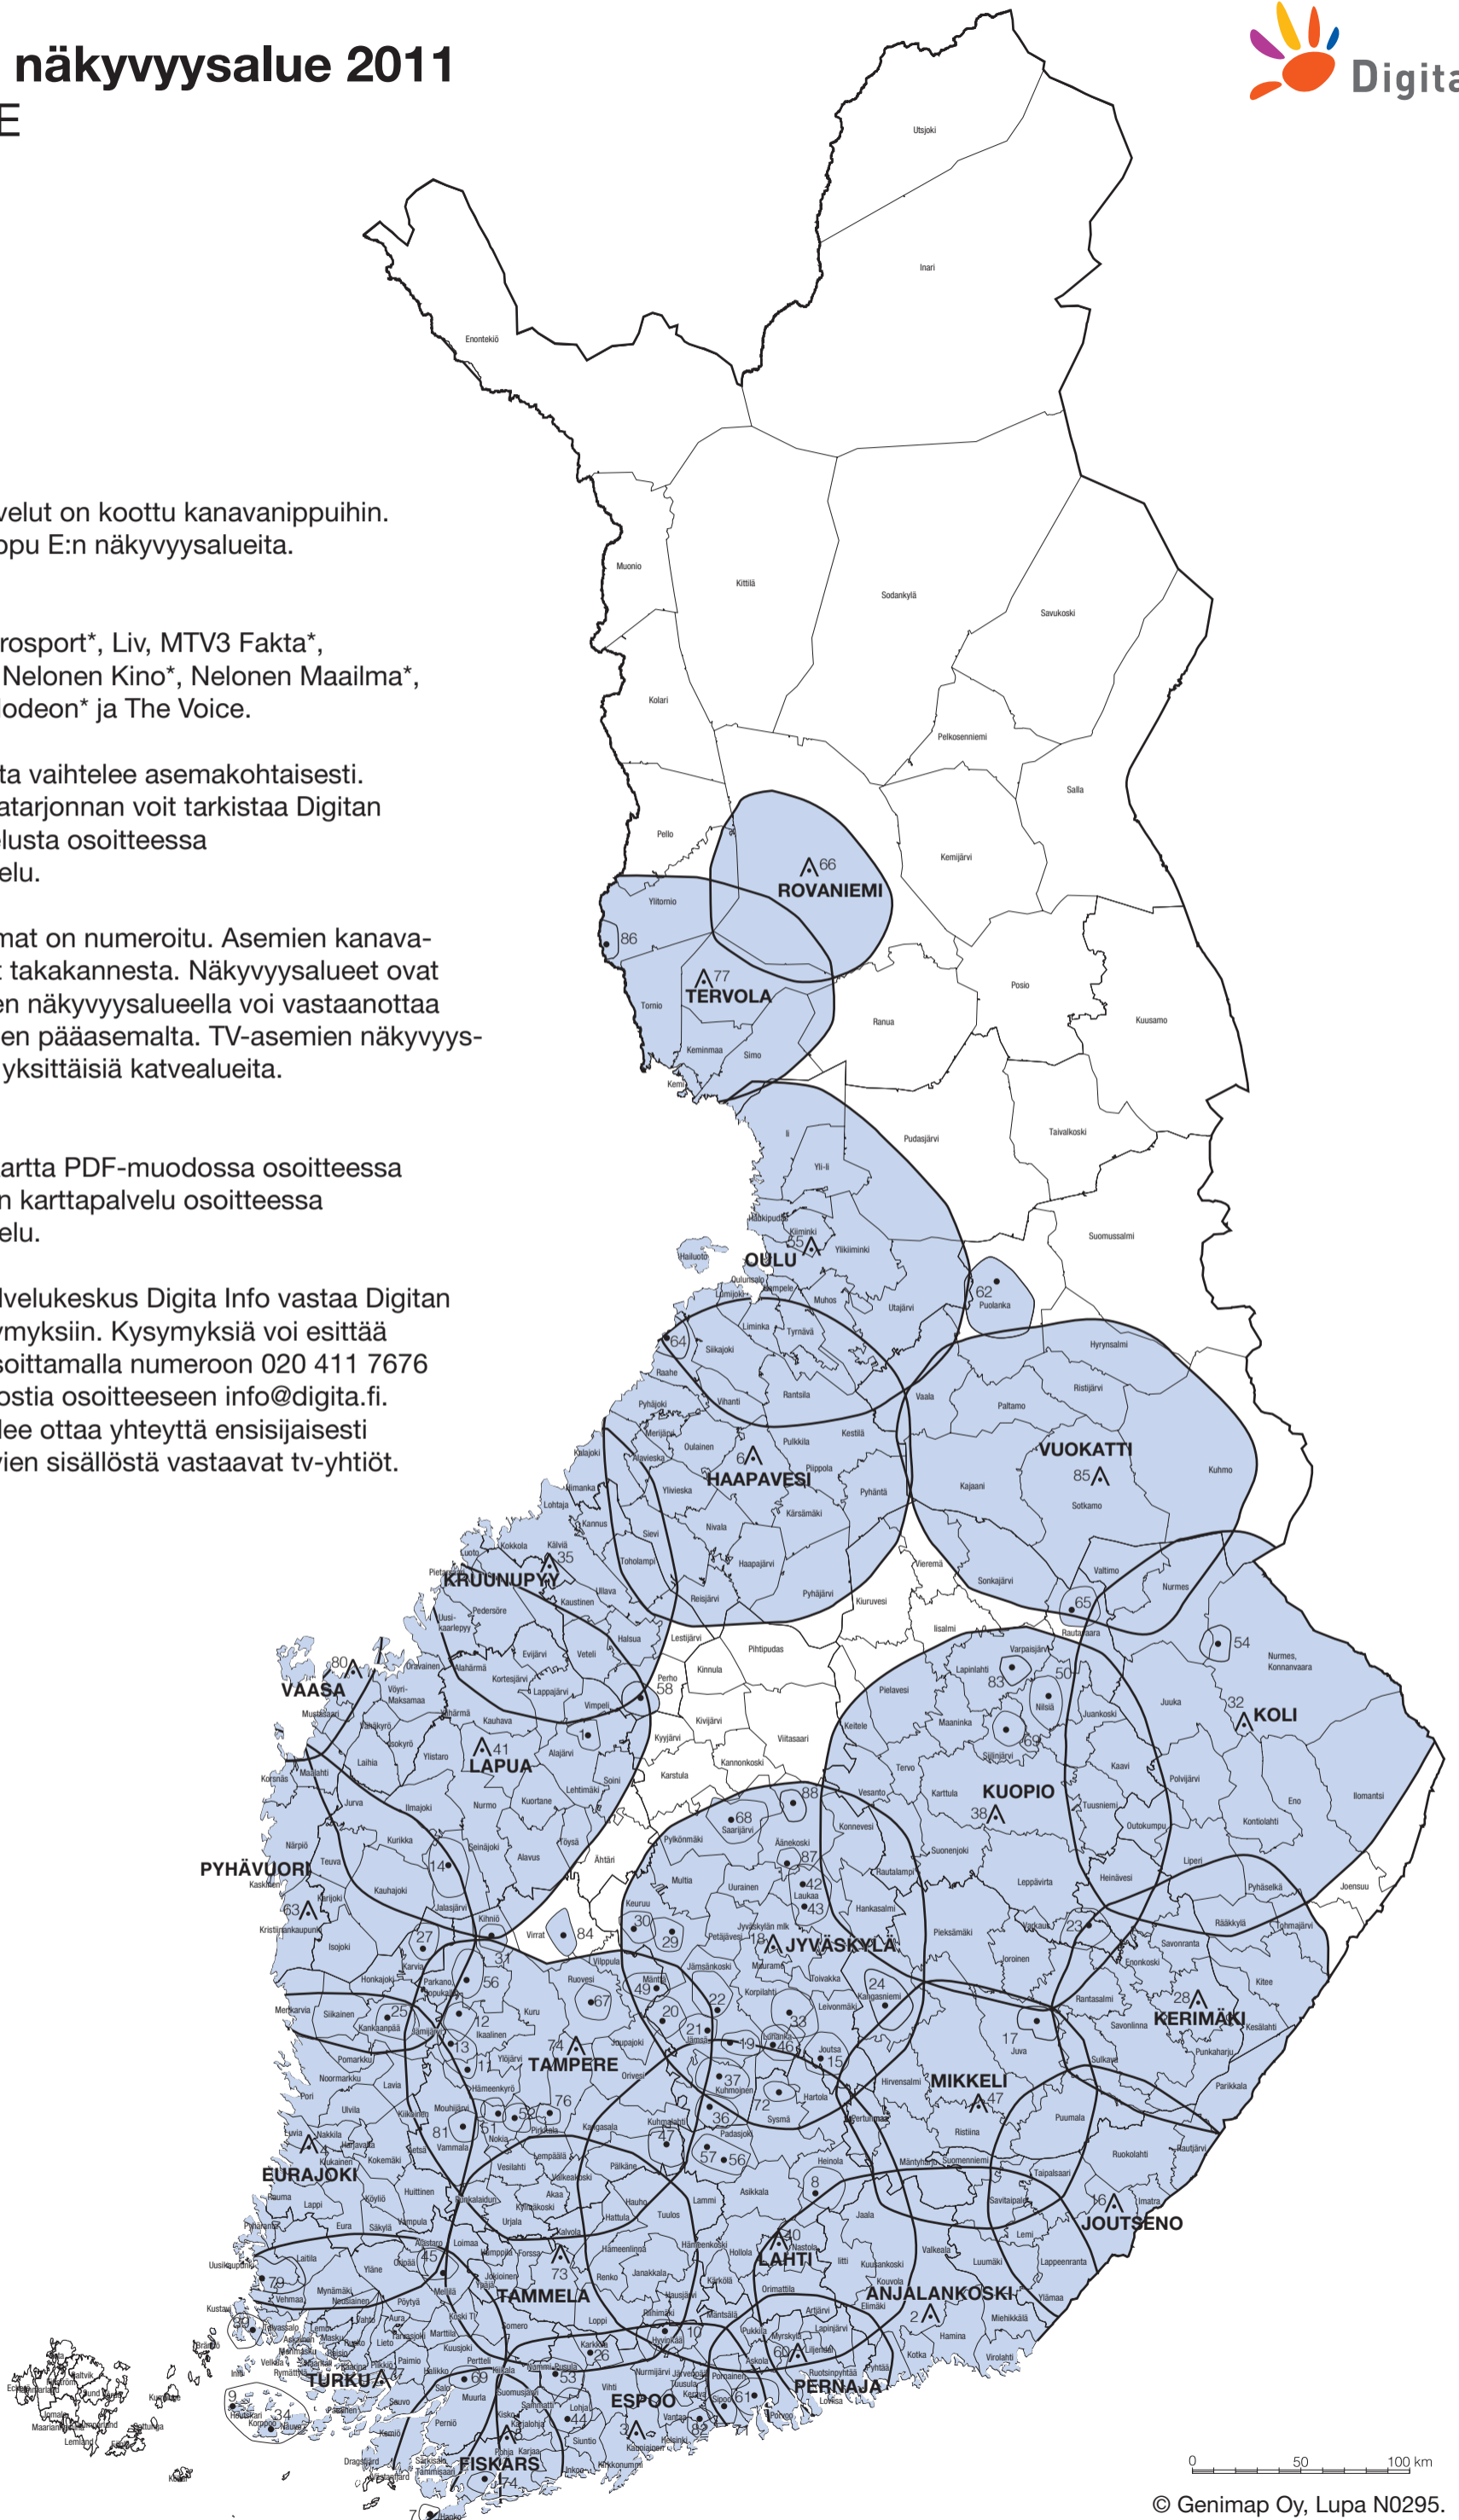

AntenniTV:n näkyvyysalue 2011

Kanavanippu E

TV-kanavat ja muut palvelut on koottu kanavanippuihin. Kartta esittää kanavanippu E:n näkyvyysalueita.

Kanavanippu E:

Discovery Channel*, Eurosport*, Liv, MTV3 Fakta*, Music Television MTV*, Nelonen Kino*, Nelonen Maailma*, Nelonen Perhe*, Nickelodeon* ja The Voice.

Kanavanippu E:n tarjonta vaihtelee asemakohtaisesti. Asemakohtaisen kanavatarjonnan voit tarkistaa Digitan sähköisestä karttapalvelusta osoitteessa www.digitv.fi/karttapalvelu.

Pää- ja täytelähetinasemat on numeroitu. Asemien kanava- ja taajuustiedot löytyvät takakannesta. Näkyvyysalueet ovat värillisiä. Täytelähettimen näkyvyysalueella voi vastaanottaa tv-lähetyksiä myös alueen pääasemalta. TV-asemien näkyvyys-alueilla saattaa esiintyä yksittäisiä katvealueita.

Lisätietoja

Lisätietoja ja viimeisin kartta PDF-muodossa osoitteessa www.digitv.fi. Sähköinen karttapalvelu osoitteessa www.digitv.fi/karttapalvelu.

Digitan neuvonta- ja palvelukeskus Digita Info vastaa Digitan palveluihin liittyviin kysymyksiin. Kysymyksiä voi esittää arkisin klo 8.00–16.00 soittamalla numeroon 020 411 7676 tai lähettämällä sähköpostia osoitteeseen info@digita.fi. Digiboksiongelmassa tulee ottaa yhteyttä ensisijaisesti laitteen myyjään. Kanavien sisällöstä vastaavat tv-yhtiöt.